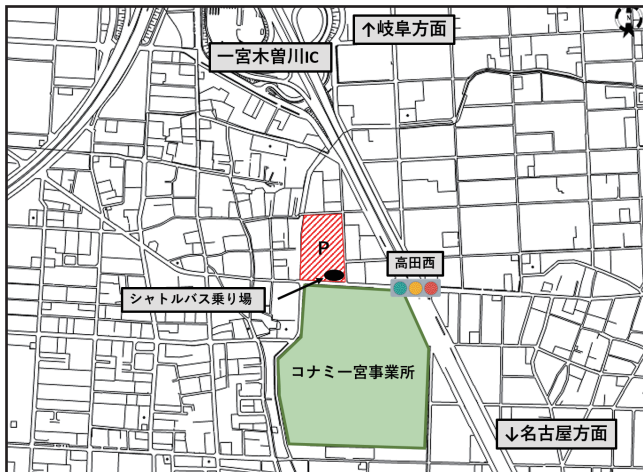

# シャトルバスのりば案内図

## 行き

一宮駅西口

運行時間 7:00~9:15  
約15分間隔で順次運行します。  
(最終便は9:15発)  
※乗車時間30分

コナミー宮事業所

運行時間 7:15~9:15  
約15分間隔で順次運行します。  
(最終便は9:15発)  
※乗車時間15分