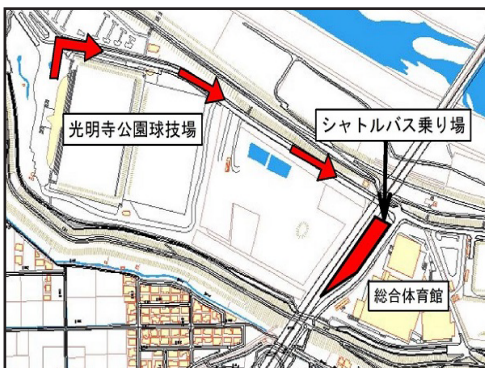

# シャトルバスのりば案内図

## 行き

一宮駅西口

運行時間 7:00~9:15  
約15分間隔で順次運行します。  
(最終便は9:15発)  
※乗車時間30分

コナミー宮事業所

運行時間 7:15~9:15  
約15分間隔で順次運行します。  
(最終便は9:15発)  
※乗車時間15分

## 帰り

- ◎一宮駅西口行  
10:45~ 約15分間隔  
(乗車時間は30分)
- ◎コナミー宮事業所行  
11:00~ 約15分間隔  
(乗車時間は15分)
- ※最終便は13:00発