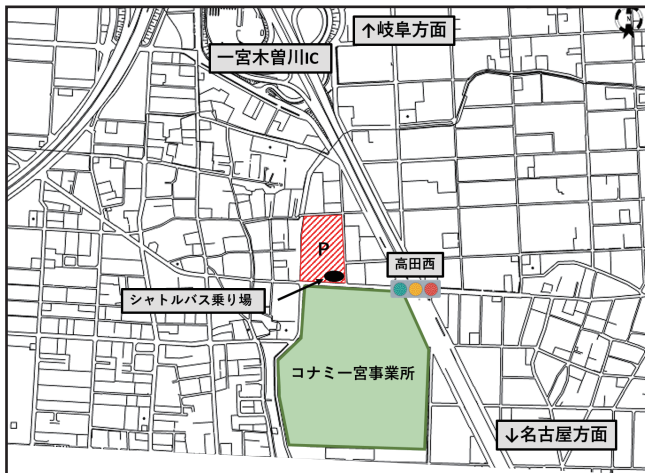

シャトルバスのりば案内図

行き

一宮駅西口

●一宮駅西口発

運行時間 7:30 ~ 9:45
 約 15 分間隔で順次運行
 ※乗車時間 30 分

コナミー一宮事業所

●コナミー一宮事業所発

運行時間 7:45 ~ 9:45
 約 15 分間隔で順次運行
 ※乗車時間 15 分

帰り

■一宮駅西口行

10:45 ~ 13:00
 約 15 分間隔で順次運行
 ※乗車時間 30 分

■コナミー一宮事業所行

10:45 ~ 12:45
 約 15 分間隔で順次運行
 ※乗車時間 15 分

エントリー状況

〈都市別〉

東京都	4
千葉県	1
神奈川県	7
富山県	3
石川県	1
福井県	2
岐阜県	231
静岡県	12
愛知県	2,754
三重県	42
滋賀県	7
京都府	4
大阪府	2
大分県	2
福岡県	1
H K G	2
GBR	1
合 計	3,076