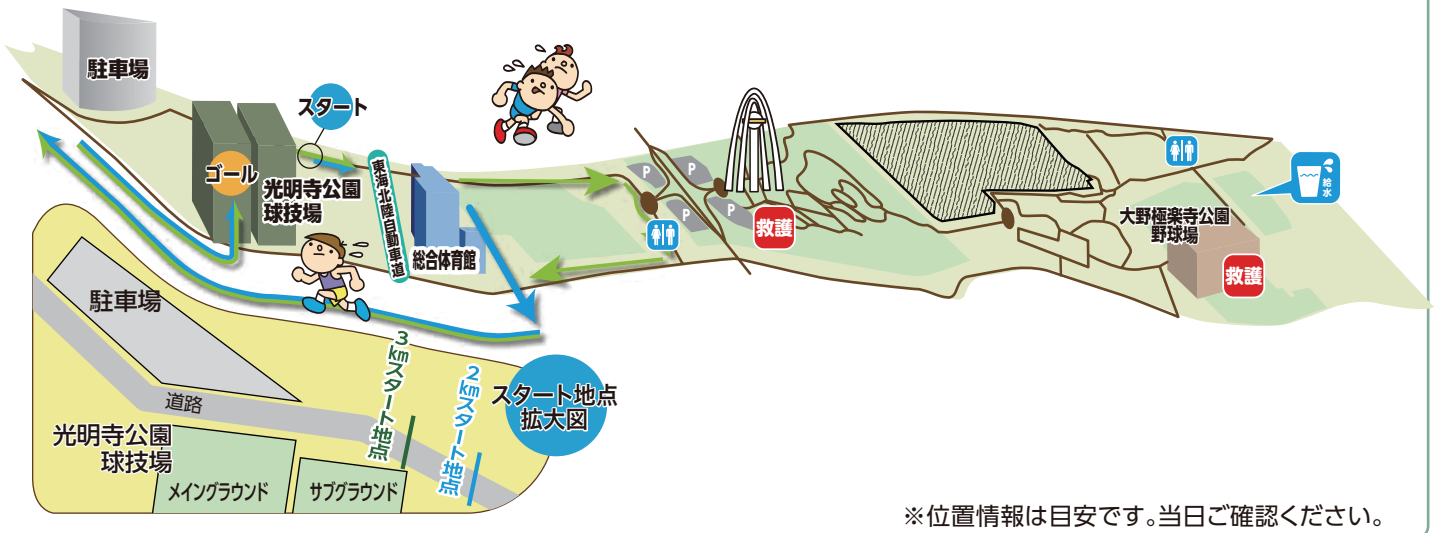

本大会は、マラソンの部とジョギングの部に分かれており、子どもから高齢者まで誰もが楽しく参加できます。ご自身の記録更新に挑戦する方や、家族・友人と楽しみながら走る方など、それぞれの参加者の皆さまが爽快感あふれる国営木曾三川公園138タワーパークの周回コースを満喫していただければ幸いです。

最後に、ランナーの皆さまのご健闘をお祈りしますとともに、本大会の運営にご尽力いただいております多くの関係機関・団体・ボランティアスタッフの皆さま、ご協賛いただきました団体・企業の皆さまに厚く感謝申し上げます、大会会長のあいさつといたします。

コースマップ

10kmコース [マラソンの部]

5kmコース [マラソンの部]

3kmコース [マラソンの部]

2kmコース [ジョギングの部]

会場案内図

※トイレは2階スタンド下にも多数あります。

参加者注意事項

1. 荷物預かり所を**有料(500円)**で開設しております。なお、貴重品のみは無料で貴重品預かり所を開設しております。それ以外の場所での紛失、盗難については一切責任を負いません。
2. 当日は、12月中に発送済みのアスリートビブス、(マラソン参加者は)計測用RTタグを必ずお持ちください。
3. 競技が終了した方や来場されて出走しない方は、必ずRTタグを回収箱へお返しください。(返却がない場合は実費2,000円負担となります。)
4. アスリートビブス譲渡による代理出走は禁止します。
5. RTタグによる計測を行います。RTタグはゴールするまで取り外さないでください。
6. スタート地点・時刻は、各自前もって確認し、スタートに遅れないよう集合してください。スタート地点の立ち順は、アスリートビブス番号順にお並びください。スタート15分前からプラカードにて案内します。
7. レース前に十分な給水、栄養補給を行ってください。また、ケガがないよう各自の責任において十分な準備運動を行ってください。
8. レース中は係員の指示に従い走行してください。なお、体の異常を感じた場合は、すぐに走るのをやめ、近くの係員に申し出てください。
9. コース上において無理な追い越しや危険な走行はしないでください。また、段差、芝など足元には十分注意して走行してください。
10. 救護所は会場内救護室(医師待機)、ツインアーチ138下管理事務所、大野極楽寺公園救護所の合計3カ所です。応急処置は行いますが、その後の責任は負いません。
11. スタート時にアスリートビブスを必ず見えるようにつけてください。