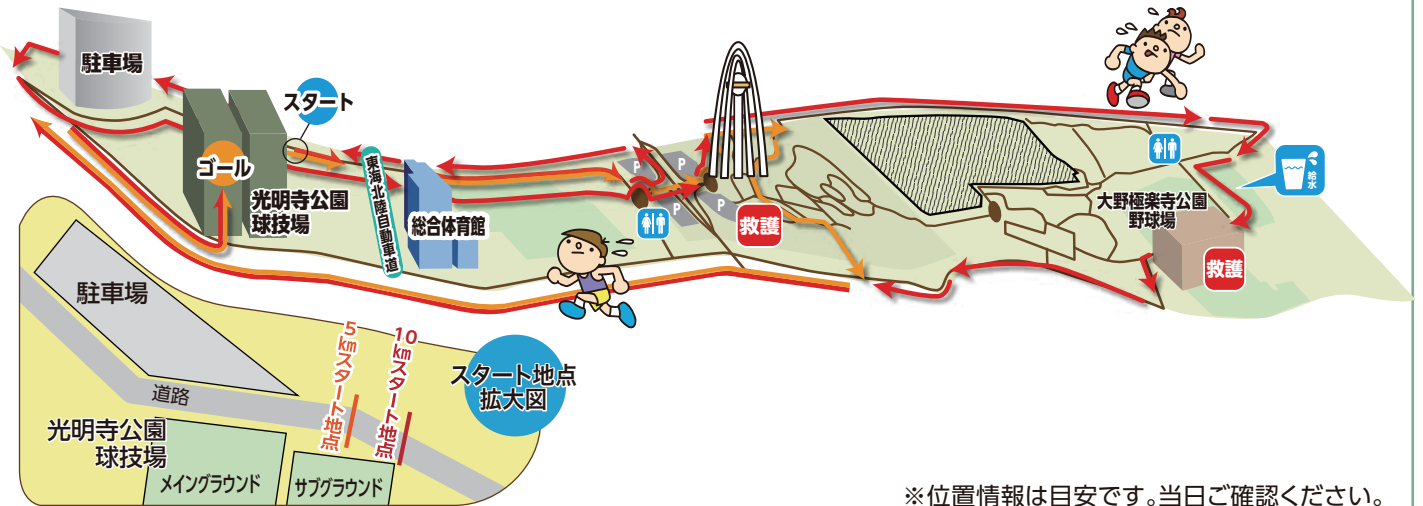

本大会は、新型コロナウイルスの感染拡大による第19回と第20回大会の中止を経て、第21回大会から再開いたしました。その後、回を重ねるごとに参加者が増加し、今回の第24回大会で、再開後初めて全種目で定員に達しました。多くの方々にエントリーをいただきましたことに御礼申し上げます。

今年の秋にはアジア・アジアパラ競技大会が愛知県を中心に開催され、一宮市では同大会のバドミントン競技が行われます。県内各地がスポーツで沸き立つ年の初めを、一宮市では本大会のスタートラインから熱く盛り上げていきたいと思っております。

本大会は、マラソンの部とジョギングの部に分かれており、子どもから高齢者まで誰もが楽しく参加できます。ご自身の記録更新に挑戦する方や、家族・友人と楽しみながら走る方など、それぞれの参加者の皆さまが爽快感あふれる国営木曾三川公園138タワーパークの周回コースを満喫していただければ幸いです。

最後に、ランナーの皆さまのご健闘をお祈りしますとともに、本大会の運営にご尽力いただいております多くの関係機関・団体・ボランティアスタッフの皆さま、ご協賛いただきました団体・企業の皆さまに厚く感謝申し上げます、大会会長のあいさつといたします。

コースマップ

10kmコース [マラソンの部]

5kmコース [マラソンの部]

3kmコース [マラソンの部]

2kmコース [ジョギングの部]

会場案内図

※トイレは2階スタンド下にも多数あります。

参加者注意事項