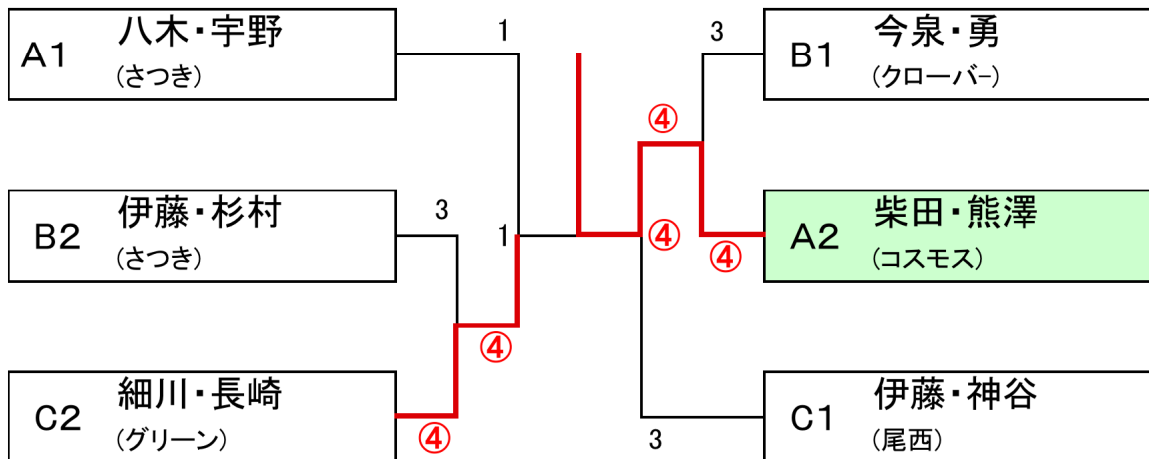

3 A級決勝トーナメント

平成30年度
一宮市秋季市民ソフトテニス大会(レディースの部)

平成30年11月14日(水)

2 A 級

A ブロック		1	2	3				順位
1	柴田・熊澤 (コスモス)		3	④				2
2	八木・宇野 (さつき)	④		④				1
3	都築・中村 (今伊勢・奥町)	0	2					

B ブロック		4	5	6	7			順位
4	伊藤・杉村 (さつき)		1	④	④			2
5	今泉・勇 (クローバー)	④		④	④			1
6	川島・遠藤 (今伊勢)	1	2		④			
7	井口・箴島 (プレイメイツ)	0	1	1				

C ブロック		8	9	10	11			順位
8	藤田・平野 (今伊勢・プレイメイツ)		0	④	1	4-5=-1		
9	細川・長崎 (グリーン)	④		1	3	5-4=+1	2	
10	佐溝・大橋 (さつき)	1	④		3	5-5=±0		
11	伊藤・神谷 (尾西)	④	④	④			1	

平成30年度
一宮市秋季市民ソフトテニス大会(レディースの部)

平成30年11月14日(水)

A 級

	A ブロック		1	2	3				順位
1	岩田・貝瀬	(尾西)	/	④	④				1
2	信田・岩田	(コスモス)	0	/	2				
3	金子・斉藤	(今伊勢)	0	④	/				2

A 級決勝トーナメント

平成30年度
 一宮市秋季市民ソフトテニス大会(レディースの部)
 平成30年11月14日(水)
ききょう

	A ブロック		1	2	3	4			順位
1	大河内・梅村	(コスモス)		③	③	③			1
2	小塚・竹内	(今伊勢)	0		1	2			
3	伴野・安藤	(月曜ク)	0	③		1			
4	舟山・南波	(クローバー・火曜)	0	③	③				2

	B ブロック		5	6	7	8			順位
5	宮崎・渡部	(クローバー)		③	③	2			2
6	岩本・清水	(今伊勢・今伊勢西)	1		2	0			
7	高木・石出	(千秋)	0	③		0			
8	大野・宮地	(月曜ク)	③	③	③				1