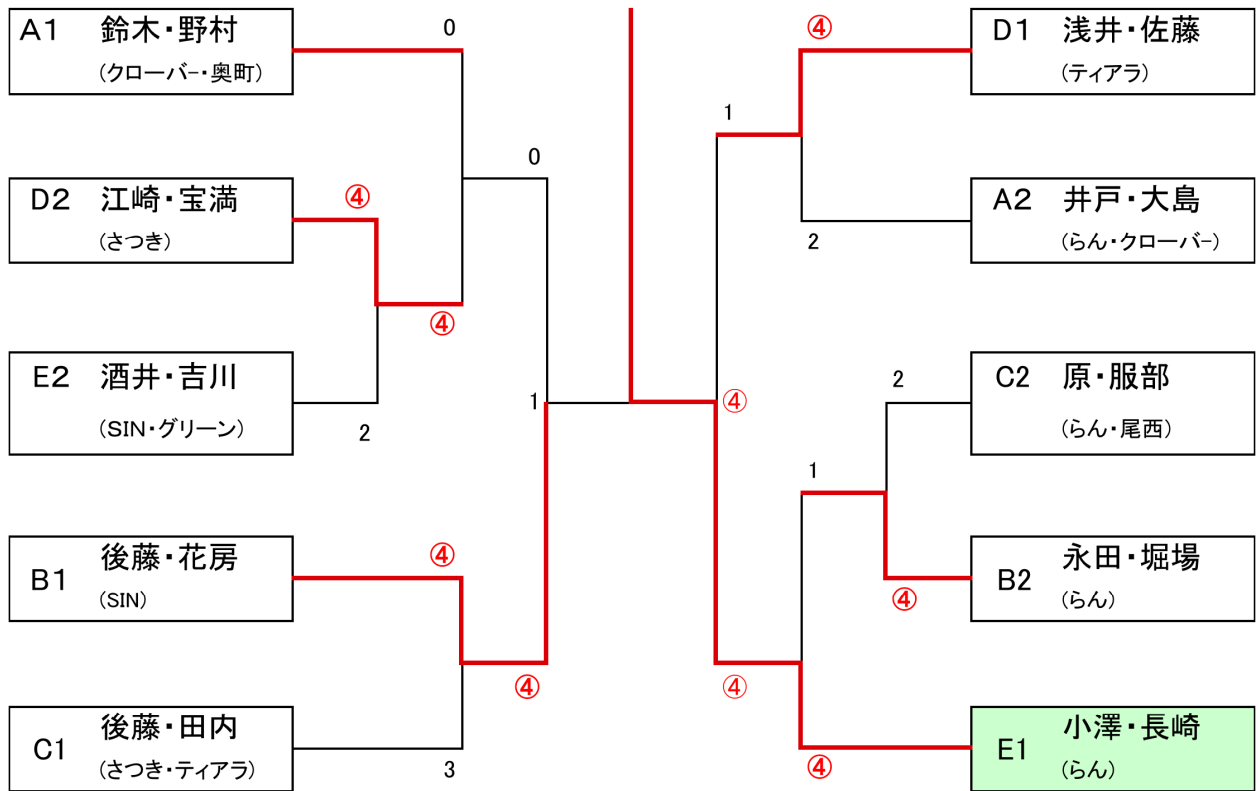

3 A級決勝トーナメント

平成30年度
一宮市秋季市民ソフトテニス大会(レディースの部)

平成30年11月14日(水)

2 A 級

A ブロック		1	2	3				順位
1	柴田・熊澤 (コスモス)		3	④				2
2	八木・宇野 (さつき)	④		④				1
3	都築・中村 (今伊勢・奥町)	0	2					

B ブロック		4	5	6	7			順位
4	伊藤・杉村 (さつき)		1	④	④			2
5	今泉・勇 (クローバー)	④		④	④			1
6	川島・遠藤 (今伊勢)	1	2		④			
7	井口・箴島 (プレイメイツ)	0	1	1				

C ブロック		8	9	10	11			順位
8	藤田・平野 (今伊勢・プレイメイツ)		0	④	1	4-5=-1		
9	細川・長崎 (グリーン)	④		1	3	5-4=+1	2	
10	佐溝・大橋 (さつき)	1	④		3	5-5=±0		
11	伊藤・神谷 (尾西)	④	④	④			1	

平成30年度
一宮市秋季市民ソフトテニス大会(レディースの部)

平成30年11月14日(水)

A 級

	A ブロック		1	2	3				順位
1	岩田・貝瀬	(尾西)	/	④	④				1
2	信田・岩田	(コスモス)	0	/	2				
3	金子・斉藤	(今伊勢)	0	④	/				2

A 級決勝トーナメント

平成30年度
 一宮市秋季市民ソフトテニス大会(レディースの部)
 平成30年11月14日(水)
ききょう

	A ブロック		1	2	3	4			順位
1	大河内・梅村	(コスモス)		③	③	③			1
2	小塚・竹内	(今伊勢)	0		1	2			
3	伴野・安藤	(月曜ク)	0	③		1			
4	舟山・南波	(クローバー・火曜)	0	③	③				2

	B ブロック		5	6	7	8			順位
5	宮崎・渡部	(クローバー)		③	③	2			2
6	岩本・清水	(今伊勢・今伊勢西)	1		2	0			
7	高木・石出	(千秋)	0	③		0			
8	大野・宮地	(月曜ク)	③	③	③				1