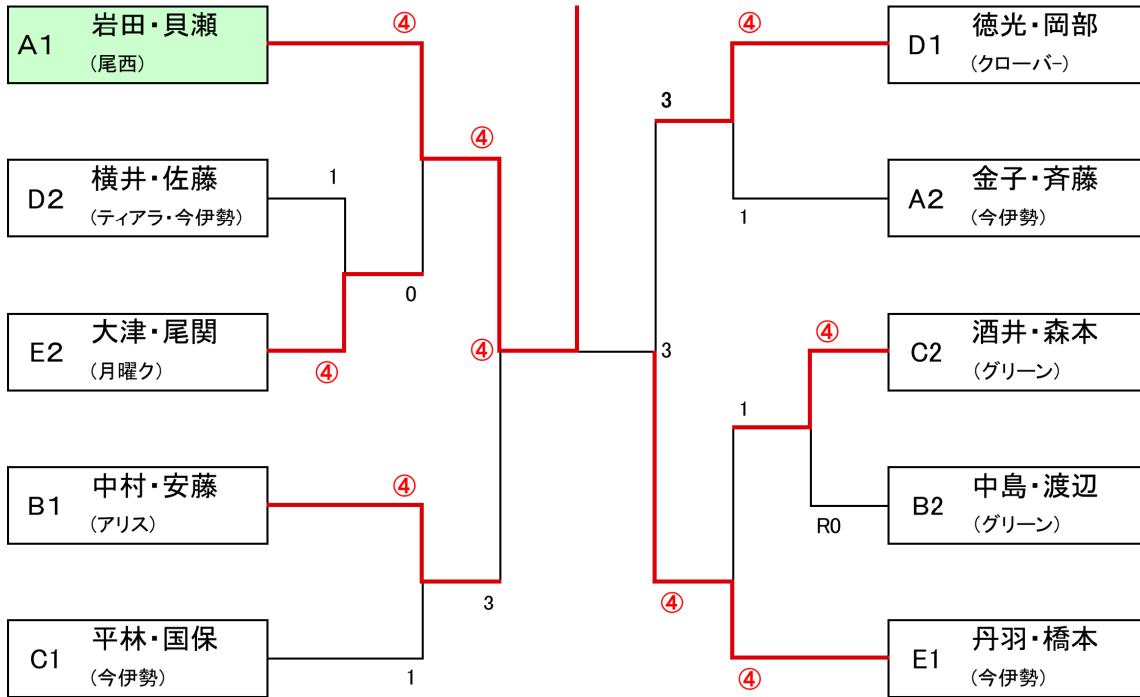

	B ブロック		4	5	6	7			順位
4	中村・安藤	(アリス)	/	④	④	④			1
5	武田・小椋	(千秋)	1	/	2	1			
6	中島・渡辺	(グリーン)	1	④	/	④			2
7	水野・鈴木	(さつき)	1	④	2	/			

	C ブロック		8	9	10	11			順位
8	横水・市原	(アリス)	/	1	1	④	5-5=±0		
9	酒井・森本	(グリーン)	④	/	3	2	6-5=+1		2
10	平林・国保	(今伊勢)	④	④	/	④			1
11	田中・小寺	(ティアラ)	1	④	1	/	5-6=-1		

A 級決勝トーナメント

平成30年度
 一宮市秋季市民ソフトテニス大会(レディースの部)
 平成30年11月14日(水)
ききょう

	A ブロック		1	2	3	4			順位
1	大河内・梅村	(コスモス)		③	③	③			1
2	小塚・竹内	(今伊勢)	0		1	2			
3	伴野・安藤	(月曜ク)	0	③		1			
4	舟山・南波	(クローバー・火曜)	0	③	③				2

	B ブロック		5	6	7	8			順位
5	宮崎・渡部	(クローバー)		③	③	2			2
6	岩本・清水	(今伊勢・今伊勢西)	1		2	0			
7	高木・石出	(千秋)	0	③		0			
8	大野・宮地	(月曜ク)	③	③	③				1