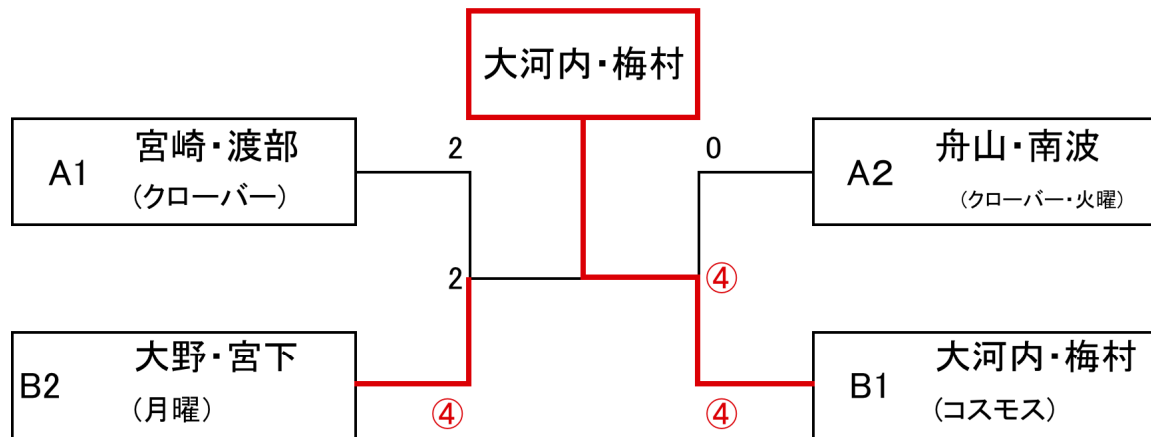

春季市民ソフトテニス大会(レディースの部)

平成31年4月3日(水)

ききょう

	A ブロック	1	2	3	4			順位
1	宮崎・渡部 (クローバー)		④	④	④			1
2	小塚・竹内 (今伊勢)	1		0	0			
3	伴野・安藤 (月曜)	0	④		3			
4	舟山・南波 (クローバー・火曜)	2	④	④				2

	B ブロック	5	6	7	8			順位
5	大野・宮下 (月曜)		④	④	0			2
6	岩本・清水 (今伊勢・今伊勢西)	1		1	0			
7	幸嶋・岩田 (クローバー)	0	④		0			
8	大河内・梅村 (コスモス)	④	④	④				1

	優勝	準優勝	第3位	第3位
ききょう	大河内・梅村 (コスモス)	大野・宮下 (月曜)	舟山・南波 (クローバー・火曜)	宮崎・渡部 (クローバー)