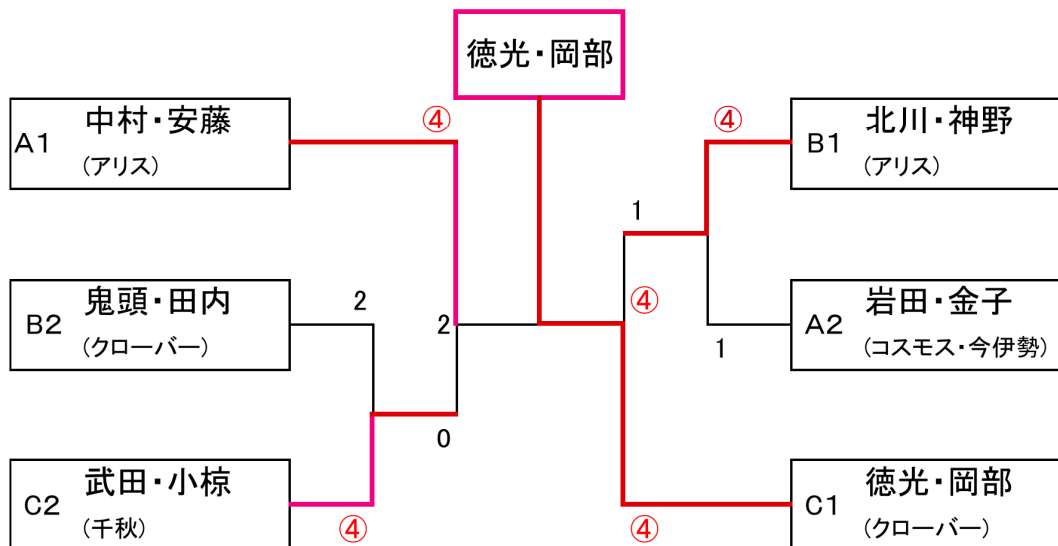

春季市民ソフトテニス大会(レディースの部)

平成31年4月3日(水)

A 級

A ブロック		1	2	3	4			順位
1	中村・安藤 (アリス)		④	④	④			1
2	前野・春日井 (さつき)	0		④	1			
3	酒井・森本 (グリーン)	3	0		0			
4	岩田・金子 (コスモス・今伊勢)	1	④	④				2

B ブロック		5	6	7	8			順位
5	大津・尾関 (月曜)		0	④	④	27-29=-2		
6	鬼頭・田内 (クローバー)	④		0	④	23-23=±0		2
7	北川・神野 (アリス)	0	④		④	28-26=+2		1
8	中島・渡辺 (グリーン)	1	2	2				

C ブロック		9	10	11	12			順位
9	徳光・岡部 (クローバー)		④	④	④			1
10	水野・横井 (さつき・ティアラ)	0		④	2	31-38=-7		
11	武田・小椋 (千秋)	1	2		④	49-45=+4		2
12	田中・小寺 (ティアラ)	0	④	2		46-43=+3		

	優勝	準優勝	第3位	第3位
A 級	徳光・岡部 (クローバー)	中村・安藤 (アリス)	北川・神野 (アリス)	武田・小椋 (千秋)