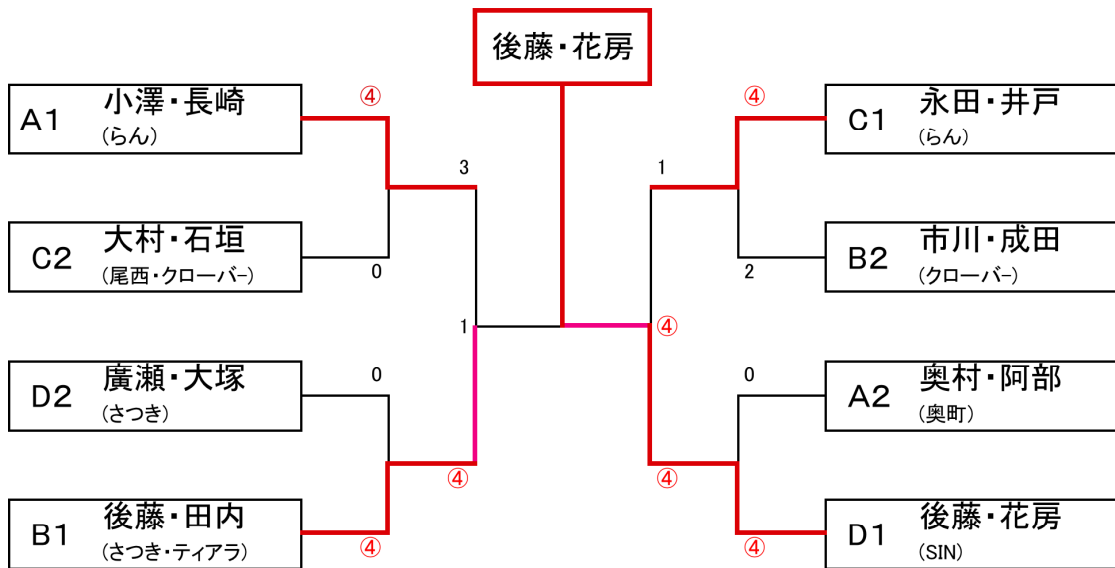

春季市民ソフトテニス大会(レディースの部)

平成31年4月3日(水)

3 A 級

A ブロック		1	2	3				順位
1	小澤・長崎 (らん)		④	④				1
2	若山・加藤 (小杉・尾西)	0		2				
3	奥村・阿部 (奥町)	1	④					2

B ブロック		4	5	6	7			順位
4	後藤・田内 (さつき・ティアラ)		④	④	④			1
5	原田・堀尾 (らん)	1		3	2			
6	市川・成田 (クローバー)	2	④		④			2
7	鈴木・野村 (クローバー・奥町)	0	④	1				

C ブロック		8	9	10				順位
8	永田・井戸 (らん)		④	④				1
9	大村・石垣 (尾西・クローバー)	1		④				2
10	原野・大島 (クローバー)	0	0					

D ブロック		11	12	13				順位
11	後藤・花房 (SIN)		④	④				1
12	廣瀬・大塚 (さつき)	0		④				2
13	田中・服部 (尾西)	0	0					

	優勝	準優勝	第3位	第3位
3 A 級	後藤・花房 (SIN)	後藤・田内 (さつき・ティアラ)	永田・井戸 (らん)	小澤・長崎 (らん)