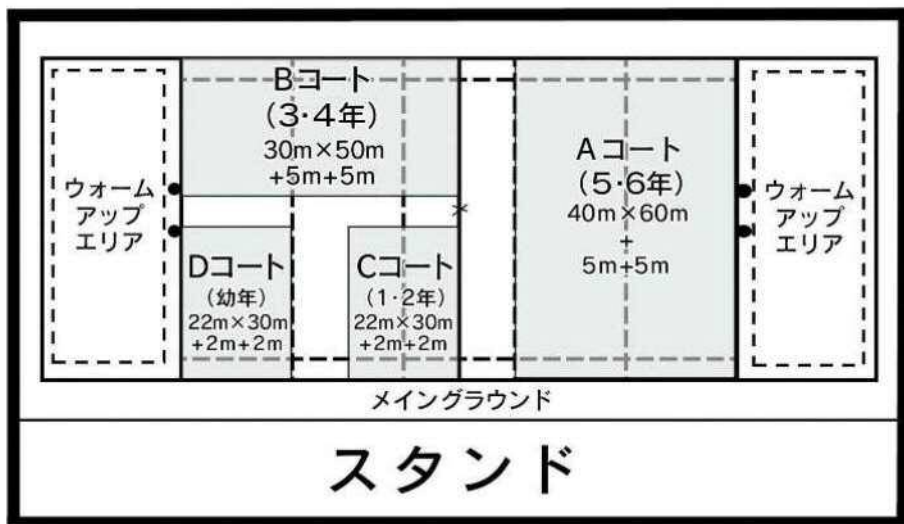

## スクールの部 グラウンド配置図

タグラグビー体験会は、  
CコートとDコートを利用して行います。