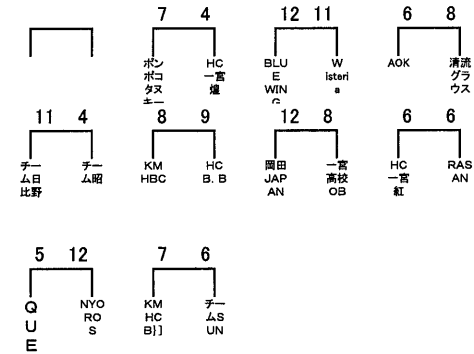

【男子敗者戦】予選リーグ各組2~6位

《 C 組 》

	⑪AOK	⑫ボンポコタヌキーズ	⑬BLUE WING	⑭BCウインズ	⑮チーム日比野	⑯HC足軽	勝ち点	得失点	得点	失点	順位
⑪AOK		C1 × 11 - 12	D6 × 10 - 15	D2 × 9 - 13	C5 ○ 7 - 6	D9 ○ 11 - 9	6	-7	48	55	5
⑫ボンポコタヌキーズ	C1 ○ 12 - 11		D5 × 5 - 13	D8 × 4 - 17	C3 ○ 7 - 3	C7 × 4 - 9	6	-21	32	53	4
⑬BLUE WING	D6 ○ 15 - 10	D5 ○ 13 - 5		D1 × 9 - 15	C8 × 7 - 9	D3 × 10 - 11	6	4	54	50	3
⑭BCウインズ	D2 ○ 13 - 9	D8 ○ 17 - 4	D1 ○ 15 - 9		C9 ○ 9 - 2	C6 ○ 9 - 8	15	31	63	32	1
⑮チーム日比野	C5 × 6 - 7	C3 × 3 - 7	C8 ○ 9 - 7	C9 × 2 - 9		C2 × 10 - 9	6	-9	30	39	6
⑯HC足軽	D9 × 9 - 11	C7 ○ 9 - 4	D3 ○ 11 - 10	C6 × 8 - 9	C2 ○ 9 - 10		9	2	46	44	2

【男子の部】
優勝:Free Style
準優勝:CHERBE
第3位:Z戦士

【女子の部】
SSKクラブ
東海Weeds!
タピタピ