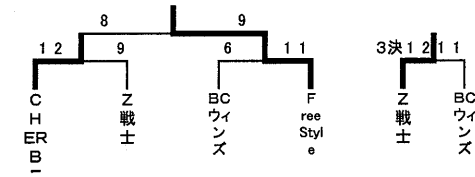

R01 秋季一宮市民ハンドボール大会(一般の部)結果 9月7日(土)一宮市総合体育館(男子23チーム・女子6チーム)

【男子予選リーグ】

《 A 組 》

| | ①KMHC | ②QUE | ③HC一宮 紅 | ④CHERBE | ⑤岡田JAPAN | 勝ち点 | 得失点 | 得点 | 失点 | 順位 |
|----------|----------------|-----------------|----------------|----------------|-----------------|-----|-----|----|----|----|
| ①KMHC | | A1 ○ 8 - 3 | A6 ○ 13 - 9 | A9 × 5 - 8 | A3 ○ 12 - 7 | 9 | 11 | 38 | 27 | 2 |
| ②QUE | A1 × 3 - 8 | | A4 × 3 - 11 | A7 × 2 - 15 | A10 × 6 - 13 | 0 | -33 | 14 | 47 | 5 |
| ③HC一宮 紅 | A6 × 9 - 13 | A4 ○ 11 - 3 | | A2 × 4 - 8 | A8 × 5 - 12 | 3 | -7 | 29 | 36 | 4 |
| ④CHERBE | A9 ○ 8 - 5 | A7 ○ 15 - 2 | A2 ○ 8 - 4 | | A5 ○ 12 - 7 | 12 | 25 | 43 | 18 | 1 |
| ⑤岡田JAPAN | A3 × 7 - 12 | A10 ○ 13 - 6 | A8 ○ 12 - 5 | A5 × 7 - 12 | | 6 | 4 | 39 | 35 | 3 |

【男子決勝トーナメント】予選リーグ各組1位

《 B 組 》

| | ⑥チームSUN | ⑦NYORO'S | ⑧HCB.B | ⑨Z戦士 | ⑩一宮高校OB | ⑬RASAN | 勝ち点 | 得失点 | 得点 | 失点 | 順位 |
|----------|----------------|----------------|----------------|----------------|----------------|----------------|-----|-----|----|----|----|
| ⑥チームSUN | | B1 × 3 - 8 | B8 △ 5 - 5 | B4 × 6 - 8 | B6 × 6 - 7 | C10 × 2 - 7 | 1 | -13 | 22 | 35 | 6 |
| ⑦NYORO'S | B1 ○ 8 - 3 | | G7 × 8 - 9 | F11 × 7 - 9 | C4 △ 6 - 6 | B9 × 4 - 11 | 4 | -5 | 33 | 38 | 5 |
| ⑧HCB.B | B8 △ 5 - 5 | G7 ○ 9 - 8 | | B2 ○ 9 - 4 | G11 △ 8 - 8 | B5 △ 5 - 5 | 9 | 6 | 36 | 30 | 2 |
| ⑨Z戦士 | B4 ○ 8 - 6 | F11 ○ 9 - 7 | B2 × 4 - 9 | | B10 ○ 8 - 6 | B7 ○ 12 - 7 | 12 | 6 | 41 | 35 | 1 |
| ⑩一宮高校OB | B6 ○ 7 - 6 | C4 △ 6 - 6 | G11 △ 8 - 8 | B10 × 6 - 8 | | B3 ○ 7 - 3 | 8 | 3 | 34 | 31 | 3 |
| ⑬RASAN | C10 ○ 7 - 2 | B9 ○ 11 - 4 | B5 △ 5 - 5 | B7 × 7 - 12 | B3 × 3 - 7 | | 7 | 3 | 33 | 30 | 4 |