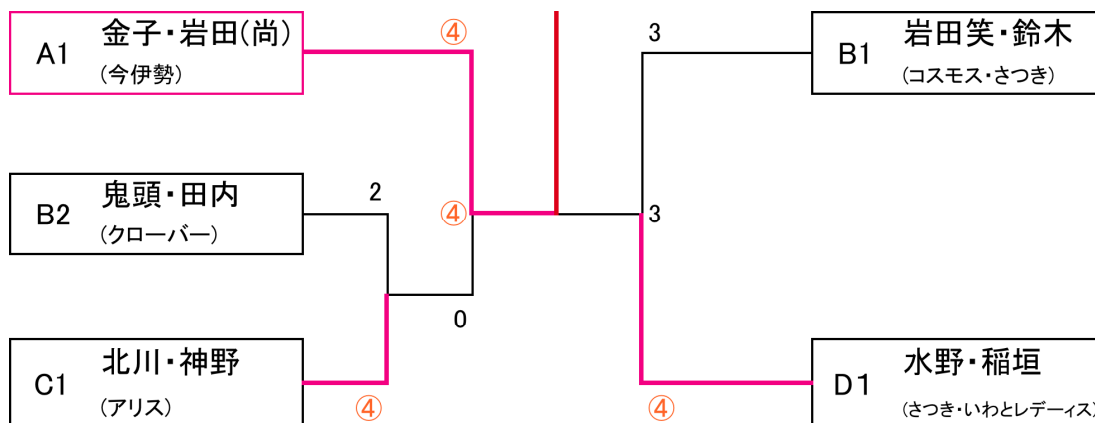

令和3年度
一宮市春季市民ソフトテニス大会(レディースの部)

令和3年4月7日(水)

A 級

A ブロック			1	2	3				順位
1	金子・岩田(尚)	(今伊勢)	/	④	④				1
2	武田・長谷川	(千秋)	0	/	0				3
3	藤田郁・伴野の	(さつき)	2	④	/				2

B ブロック			4	5	6	7			順位
4	岩田笑・鈴木	(コスモス・さつき)	/	④		④			1
5	鬼頭・田内	(クローバー)	1	/		④			2
~~6~~	~~大津・尾関~~	~~(月曜)~~							
7	中島・渡辺	(グリーン)	1	2	/				3

C ブロック			8	9	10				順位
8	前野・春日井	(さつき)	/	1	0				3
9	寺澤・小村	(グリーン)	④	/	0				2
10	北川・神野	(アリス)	④	④	/				1

D ブロック			11	12	13				順位
11	中村・青木	(今伊勢)	/	0	3				3
12	水野・稲垣	(さつき・いわとレディース)	④	/	④				1
13	酒井・熊澤	(井上・コスモス)	④	0	/				2

優勝	準優勝	第3位	第3位
金子・岩田(尚) (今伊勢)	水野・稲垣 (さつき・いわとレディース)	北川・神野 (アリス)	岩田笑・鈴木 (コスモス・さつき)