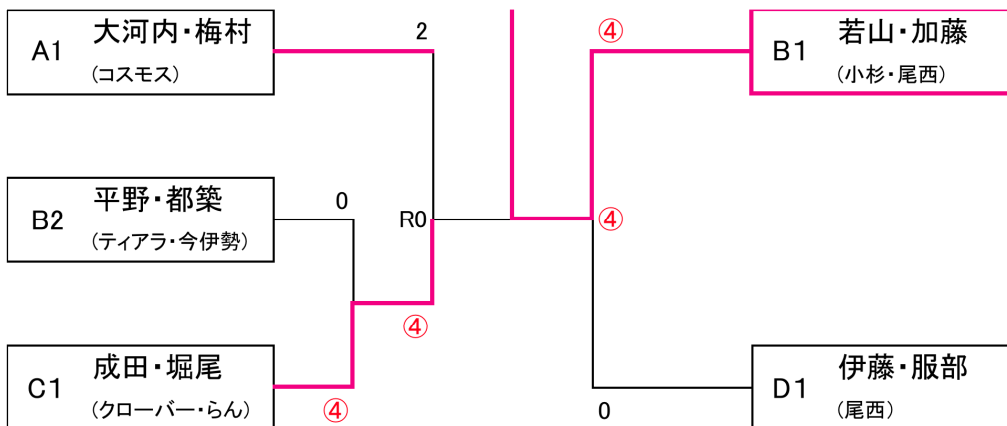

令和3年度

一宮市春季市民ソフトテニス大会(レディースの部)

令和3年4月7日(水)

あやめ

	A ブロック		1	2	3				順位
1	大河内・梅村	(コスモス)		④	④				1
2	小塚・竹内	(今伊勢)	0		1				3
3	宮崎・倉見	(井上・ティアラ)	1	④					2

	B ブロック		4	5	6	7			順位
4	平野・都築	(ティアラ・今伊勢)		④		2			2
5	伴野(千)・安藤(益)	(月曜ク)	0			0			3
6	~~岩田・幸嶋~~	~~(クローバー)~~							
7	若山・加藤	(小杉・尾西)	④	④					1

	C ブロック		8	9	10				順位
8	藤田(よ)・神谷	(今伊勢・尾西)		0	3				3
9	成田・堀尾	(クローバー・らん)	④		④				1
10	大野・宮地(淑)	(月曜)	④	1					2

	D ブロック		11	12	13				順位
11	伊藤・服部	(尾西)		④	④				1
12	井澤・森	(小杉)	0		0				3
13	岩本・佐藤	(今伊勢)	0	④					2

優勝	準優勝	第3位	第3位
若山・加藤 (小杉・尾西)	成田・堀尾 (クローバー・らん)	伊藤・服部 (尾西)	大河内・梅村 (コスモス)