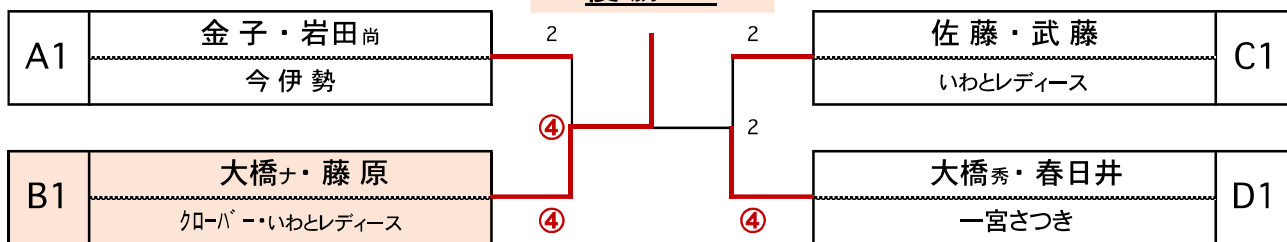

A 級

A ブロック			1	2	3		順位
1	金子・岩田尚	今伊勢		④	④		1
2	國井・伴野薫	いわとレディース	0		④		2
3	吉本・箕浦	尾西・小杉	0	3			3
B ブロック			4	5	6		順位
4	大橋ナ・藤原	クローバー・いわとレディース		④	④		1
5	寺澤・小村	グリーン	2		3		3
6	野田・岡村	一宮アリス・一宮ティアラ	1	④			2
C ブロック			7	8	9		順位
7	佐藤・武藤	いわとレディース		④	④		1
8	藤田郁・山田恵	一宮さつき・グリーン	3		④		2
9	大津・尾関	月曜	1	0			3
D ブロック			10	11	12		順位
10	大橋秀・春日井	一宮さつき		2	④	6-4=+2	1
11	中島・渡辺保	グリーン	④		1	5-6=-1	3
12	中村馨・青木	今伊勢	0	④		4-5=-1	2

決勝トーナメント

優勝 B1

優勝	準優勝	第3位	第3位
大橋ナ・藤原	大橋秀・春日井	金子・岩田尚	佐藤・武藤
クローバー・いわとレディース	一宮さつき	今伊勢	いわとレディース