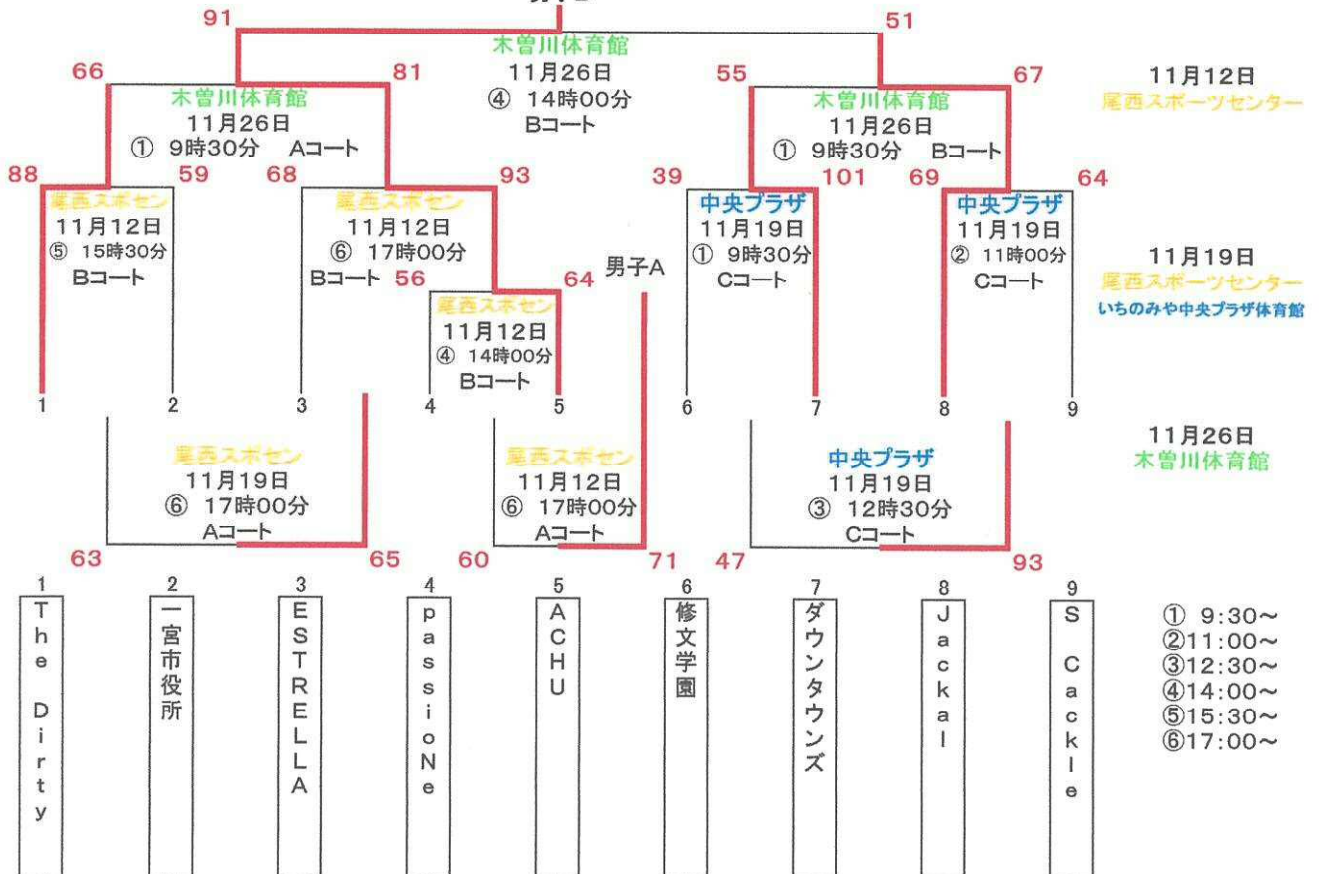

令和5年度 一宮市秋季市民バスケットボール大会

男子A

令和5年度 一宮市秋季市民バスケットボール大会

男子B

令和5年度 一宮市秋季市民バスケットボール大会

女子

- ① 9:30~
- ② 11:00~
- ③ 12:30~
- ④ 14:00~
- ⑤ 15:30~
- ⑥ 17:00~

令和5年度 一宮市秋季市民バスケットボール大会

シニア男子1

	1 くんばら	2 40's	3 K'	勝	負	得点	失点	点差
1 くんばら		○ 71-36	○ 89-74	2	0	160	110	50
2 40's	× 36-71		× 60-64	0	2	96	135	-39
3 K'	× 74-89	○ 64-60		1	1	138	149	-11

	4 尾西クラブOB	5 フジクラブ	6 木曾川ファントム	勝	負	得点	失点	点差
4 尾西クラブOB		○ 80-61	○ 77-47	2	0	157	108	49
5 フジクラブ	× 61-80		△ 51-51	0	1	112	131	-19
6 木曾川ファントム	× 47-77	△ 51-51		0	1	98	128	-30

- 11月19日
- ① 9:30~
  - ② 11:00~
  - ③ 12:30~
  - ④ 14:00~
  - ⑤ 15:30~
  - ⑥ 17:00~
- いちのみや中央プラザ体育館

令和5年度 一宮市秋季市民バスケットボール大会

シニア女子

	1 翔	2 フジクラブ	3 BBG	4 P. smile	5 F☆S	勝	負	得点	失点	点差
1 翔		○ 47-30			× 50-51	1	1	97	81	16
2 フジクラブ	× 30-47		○ 36-32			1	1	66	79	-13
3 BBG		× 32-36		× 25-74		0	2	57	110	-53
4 P. smile			○ 74-25		○ 55-40	2	0	129	65	64
5 F☆S	○ 51-50			× 40-55		1	1	91	105	-14

時間	組合せ	オフィシャル	審判
第1試合 9:30	1 - 2	3	3
第2試合 11:00	3 - 4	5	5
第3試合 12:30	5 - 1	4	4
第4試合 14:00	2 - 3	1	1
第5試合 15:30	4 - 5	2	2
第6試合 17:00			

11月19日

尾西スポーツセンター

- ① 9:30~
- ② 11:00~
- ③ 12:30~
- ④ 14:00~
- ⑤ 15:30~
- ⑥ 17:00~