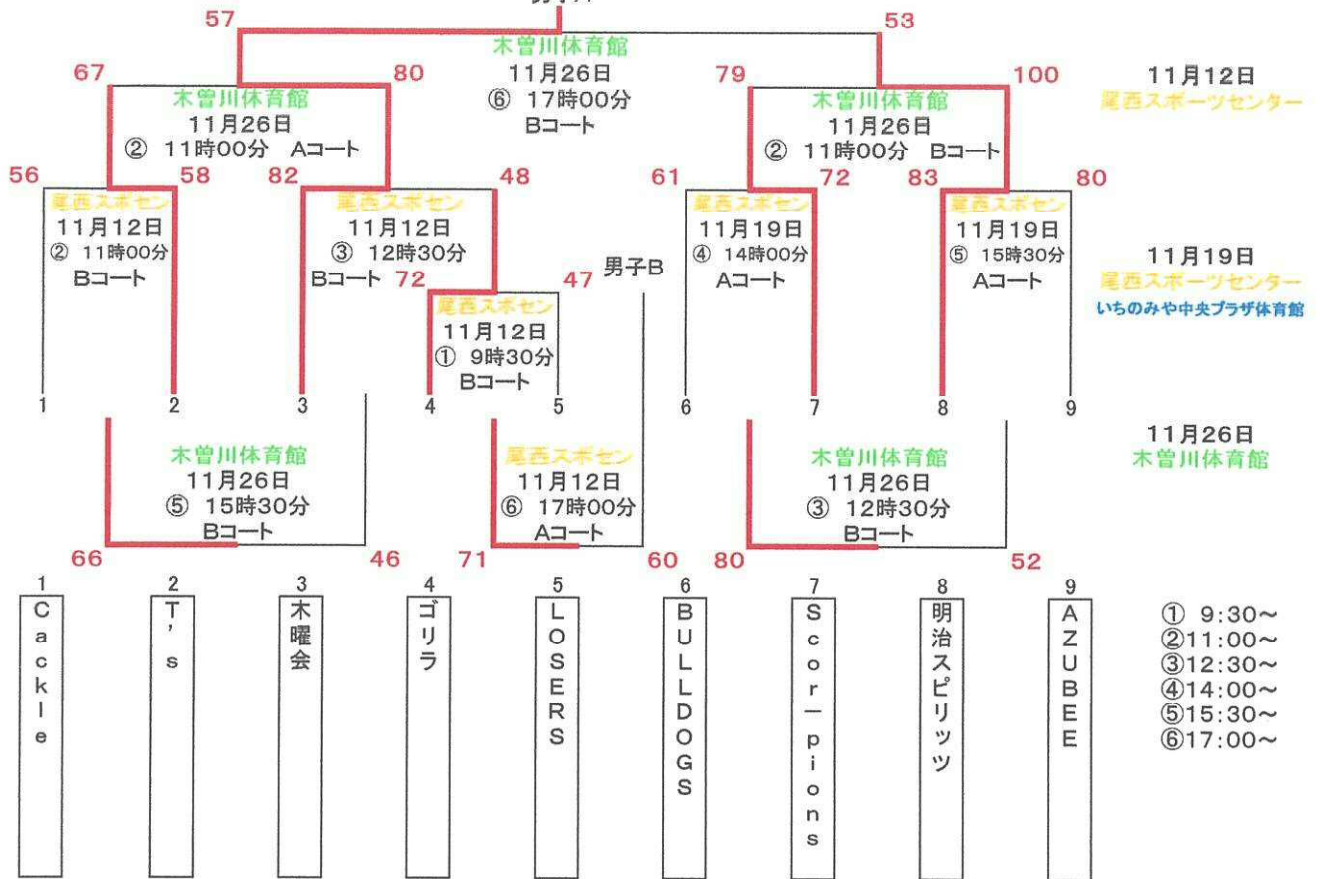

令和5年度 一宮市秋季市民バスケットボール大会

男子A

令和5年度 一宮市秋季市民バスケットボール大会

男子B

令和5年度 一宮市秋季市民バスケットボール大会

女子

- ① 9:30~
- ② 11:00~
- ③ 12:30~
- ④ 14:00~
- ⑤ 15:30~
- ⑥ 17:00~

令和5年度 一宮市秋季市民バスケットボール大会

シニア男子1

	1 くんばら	2 40's	3 K'	勝	負	得点	失点	点差
1 くんばら		○ 71-36	○ 89-74	2	0	160	110	50
2 40's	× 36-71		× 60-64	0	2	96	135	-39
3 K'	× 74-89	○ 64-60		1	1	138	149	-11

	4 尾西クラブOB	5 フジクラブ	6 木曾川ファントム	勝	負	得点	失点	点差
4 尾西クラブOB		○ 80-61	○ 77-47	2	0	157	108	49
5 フジクラブ	× 61-80		△ 51-51	0	1	112	131	-19
6 木曾川ファントム	× 47-77	△ 51-51		0	1	98	128	-30

- 11月19日
- ① 9:30~
  - ② 11:00~
  - ③ 12:30~
  - ④ 14:00~
  - ⑤ 15:30~
  - ⑥ 17:00~
- いちのみや中央プラザ体育館

令和5年度 一宮市秋季市民バスケットボール大会

シニア女子

	1 翔	2 フジクラブ	3 BBG	4 P. smile	5 F☆S	勝	負	得点	失点	点差
1 翔		○ 47-30			× 50-51	1	1	97	81	16
2 フジクラブ	× 30-47		○ 36-32			1	1	66	79	-13
3 BBG		× 32-36		× 25-74		0	2	57	110	-53
4 P. smile			○ 74-25		○ 55-40	2	0	129	65	64
5 F☆S	○ 51-50			× 40-55		1	1	91	105	-14

時間	組合せ	オフィシャル	審判
第1試合 9:30	1 - 2	3	3
第2試合 11:00	3 - 4	5	5
第3試合 12:30	5 - 1	4	4
第4試合 14:00	2 - 3	1	1
第5試合 15:30	4 - 5	2	2
第6試合 17:00			

11月19日

尾西スポーツセンター

- ① 9:30~
- ② 11:00~
- ③ 12:30~
- ④ 14:00~
- ⑤ 15:30~
- ⑥ 17:00~