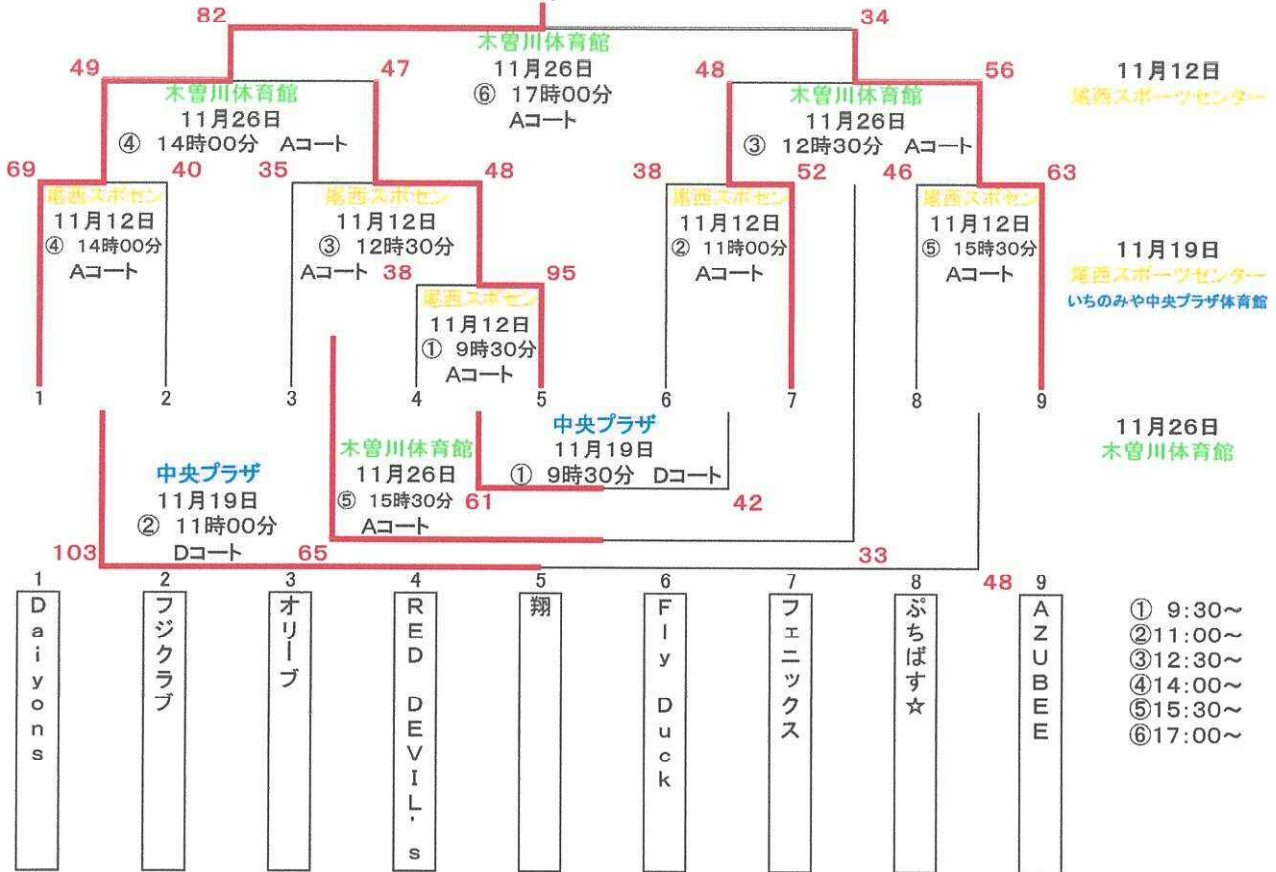

令和5年度 一宮市秋季市民バスケットボール大会

男子A

令和5年度 一宮市秋季市民バスケットボール大会

男子B

令和5年度 一宮市秋季市民バスケットボール大会

女子

- ① 9:30~
- ② 11:00~
- ③ 12:30~
- ④ 14:00~
- ⑤ 15:30~
- ⑥ 17:00~

令和5年度 一宮市秋季市民バスケットボール大会

シニア男子1

	1 くんばら	2 40's	3 K'	勝	負	得点	失点	点差
1 くんばら		○ 71-36	○ 89-74	2	0	160	110	50
2 40's	× 36-71		× 60-64	0	2	96	135	-39
3 K'	× 74-89	○ 64-60		1	1	138	149	-11

	4 尾西クラブOB	5 フジクラブ	6 木曾川ファントム	勝	負	得点	失点	点差
4 尾西クラブOB		○ 80-61	○ 77-47	2	0	157	108	49
5 フジクラブ	× 61-80		△ 51-51	0	1	112	131	-19
6 木曾川ファントム	× 47-77	△ 51-51		0	1	98	128	-30

- 11月19日
- ① 9:30~
  - ② 11:00~
  - ③ 12:30~
  - ④ 14:00~
  - ⑤ 15:30~
  - ⑥ 17:00~
- いちのみや中央プラザ体育館

令和5年度 一宮市秋季市民バスケットボール大会

シニア女子

	1 翔	2 フジクラブ	3 BBG	4 P. smile	5 F☆S	勝	負	得点	失点	点差
1 翔		○ 47-30			× 50-51	1	1	97	81	16
2 フジクラブ	× 30-47		○ 36-32			1	1	66	79	-13
3 BBG		× 32-36		× 25-74		0	2	57	110	-53
4 P. smile			○ 74-25		○ 55-40	2	0	129	65	64
5 F☆S	○ 51-50			× 40-55		1	1	91	105	-14

時間	組合せ	オフィシャル	審判
第1試合 9:30	1 - 2	3	3
第2試合 11:00	3 - 4	5	5
第3試合 12:30	5 - 1	4	4
第4試合 14:00	2 - 3	1	1
第5試合 15:30	4 - 5	2	2
第6試合 17:00			

11月19日

尾西スポーツセンター

- ① 9:30~
- ② 11:00~
- ③ 12:30~
- ④ 14:00~
- ⑤ 15:30~
- ⑥ 17:00~