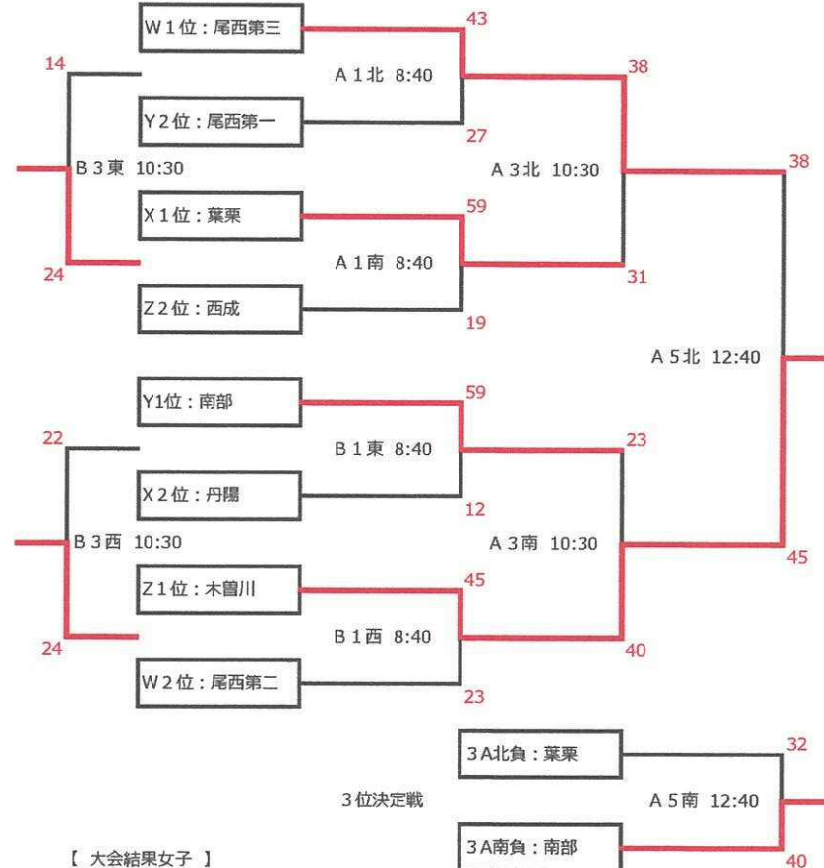

R5年度 一宮市ジュニアウインターカップ 大会2日目 大会結果

いちい信金アリーナA

いちい信金アリーナB

	北コート			TO	南コート			TO	備考	
8:40	①	尾西第三	×	尾西第一	尾西第一	葉栗	×	西成	決勝トーナメント1回戦	
		43	-	27		59	-	19		尾西第三
		竹下	審判	岩永正		山田	審判	岩永美		
9:30	②	萩原	×	尾西第一	尾西第一	丹陽	×	尾西第三	西成	
		40	-	21		46	-	26		
		小笠原	審判	戸松		山尾	審判	岩田		
移動										
10:30	③	北①勝 尾西第三	×	南①勝 葉栗	北②勝 萩原	東①勝 南部	×	西①勝 木曾川	東②勝 西成東部	
		38	-	31		23	-	40		
		平岩	審判	嶋田		小笠原	審判	岩永美		
11:20	④	北②勝 萩原	×	南②勝 丹陽	北①勝 尾西第三	東②勝 西成東部	×	西②勝 南部	東①勝 南部	
		25	-	37		40	-	49		
		犬飼	審判	山本		山田	審判	岩永正		
昼休憩										
12:40	⑤	北③勝 尾西第三	×	南③勝 木曾川	南②勝 丹陽	北③負 葉栗	×	南③負 南部	西②勝 南部	
		38	-	45		32	-	40		
		平岩	審判	小笠原		若松	審判	岩永美		
13:30	⑥	北④勝 丹陽	×	南④勝 南部	南①勝 葉栗	北④負 萩原	×	南④負 西成東部	西①勝 木曾川	
		38	-	42		48	-	54		
		犬飼	審判	萩内		岩永正	審判	小崎		

片付け後、表彰式

	東コート			TO	西コート			TO	備考
8:40	南部	×	丹陽	今伊勢	木曾川	×	尾西第二	奥	決勝トーナメント1回戦
	59	-	12		45	-	23		
	後藤	審判	小澤		嶋田	審判	求野		
9:30	西成東部	×	今伊勢	丹陽	南部	×	奥	尾西第二	決勝トーナメント1回戦
	45	-	19		43	-	33		
	山本	審判	坂下		浅野	審判	若松		
移動									
10:30	北①負 尾西第一	×	南①負 西成	北②負 尾西第一	東①負 丹陽	×	西①負 尾西第二	東②負 今伊勢	交流戦
	14	-	24		22	-	24		
	北②負 尾西第一	審判	南②負 尾西第三		東②負 今伊勢	審判	西②負 奥		
11:20	北②負 尾西第一	×	南②負 尾西第三	北①負 尾西第一	東②負 今伊勢	×	西②負 奥	東①負 丹陽	交流戦
	12	-	25		17	-	17		
	北①負 尾西第一	審判	南①負 西成		東①負 丹陽	審判	西①負 尾西第二		
片付け (コートは空いておりますので、各チームで話し合ってお使いいただいても構いません。 後片付けを確実にお願いします)									

R 5 年 度 一 宮 市 ジュニアウインターカップ 大 会 2 日 目 組 合 せ

【 男 子 】

	A	B	C	D
1	萩原	丹陽	西成東部	南部
2	奥	今伊勢	尾西第一	尾西第三
3	北部	尾西第二	千秋	浅井
4	大和	中部		

【 女 子 】

	W	X	Y	Z
1	尾西第三	葉栗	南部	木曾川
2	尾西第二	丹陽	尾西第一	西成
3	北方	大成	中部	千秋
4	浅井	西成東部	今伊勢	北部
5	奥		萩原	大和

【 大 会 結 果 男 子 】

- 優 勝：一宮市立南部中学校
- 準優勝：一宮市立丹陽中学校
- 第 3 位：一宮市立西成東部中学校
- 第 4 位：一宮市立萩原中学校

【 優 秀 選 手 男 子 】

- 長谷川奏斗
  - 大島漣斗
  - 眞野睦翔
  - 吉田葵一郎
  - 藤沢燦汰
- 南部中  
南部中  
丹陽中  
西成東部中  
萩原中

【 大 会 結 果 女 子 】

- 優 勝：一宮市立木曾川中学校
- 準優勝：一宮市立尾西第三中学校
- 第 3 位：一宮市立南部中学校
- 第 4 位：一宮市立葉栗中学校