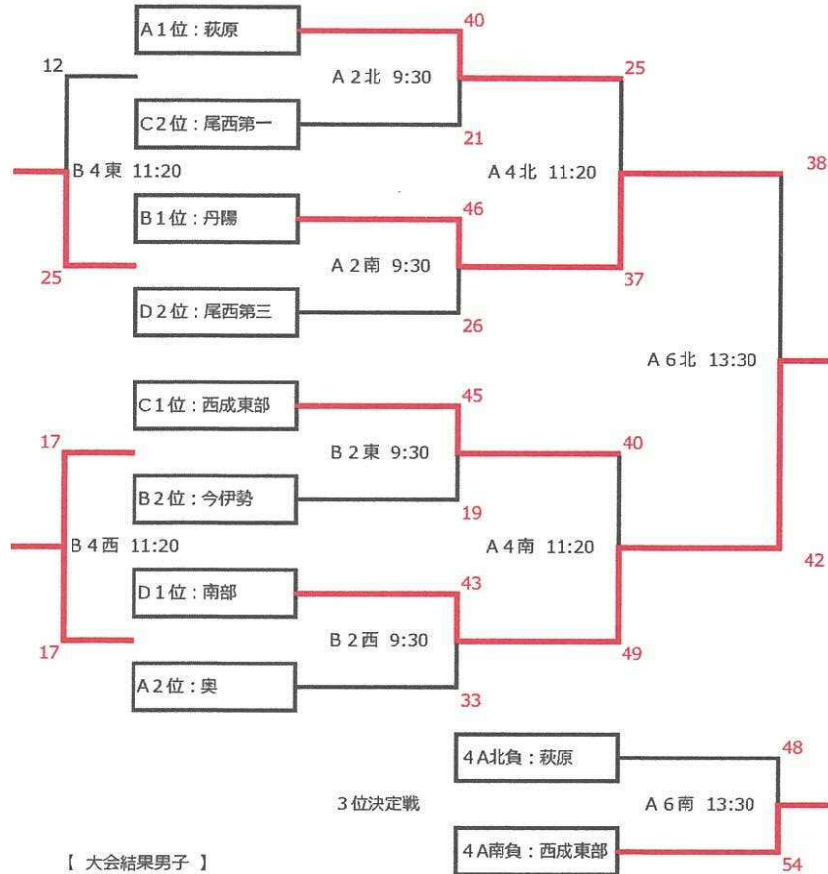

R5年度 一宮市ジュニアウインターカップ 大会2日目 大会結果

いちい信金アリーナA

いちい信金アリーナB

	北コート			TO	南コート			TO	備考	
8:40	①	尾西第三	×	尾西第一	尾西第一	葉栗	×	西成	決勝トーナメント1回戦	
		43	-	27		59	-	19		尾西第三
		竹下	審判	岩永正		山田	審判	岩永美		
9:30	②	萩原	×	尾西第一	尾西第一	丹陽	×	尾西第三	西成	
		40	-	21		46	-	26		
		小笠原	審判	戸松		山尾	審判	岩田		
移動										
10:30	③	北①勝 尾西第三	×	南①勝 葉栗	北②勝 萩原	東①勝 南部	×	西①勝 木曾川	東②勝 西成東部	
		38	-	31		23	-	40		
		平岩	審判	嶋田		小笠原	審判	岩永美		
11:20	④	北②勝 萩原	×	南②勝 丹陽	北①勝 尾西第三	東②勝 西成東部	×	西②勝 南部	東①勝 南部	
		25	-	37		40	-	49		
		犬飼	審判	山本		山田	審判	岩永正		
昼休憩										
12:40	⑤	北③勝 尾西第三	×	南③勝 木曾川	南②勝 丹陽	北③負 葉栗	×	南③負 南部	西②勝 南部	
		38	-	45		32	-	40		
		平岩	審判	小笠原		若松	審判	岩永美		
13:30	⑥	北④勝 丹陽	×	南④勝 南部	南①勝 葉栗	北④負 萩原	×	南④負 西成東部	西①勝 木曾川	
		38	-	42		48	-	54		
		犬飼	審判	萩内		岩永正	審判	小崎		

片付け後、表彰式

	東コート			TO	西コート			TO	備考
8:40	南部	×	丹陽	今伊勢	木曾川	×	尾西第二	奥	決勝トーナメント1回戦
	59	-	12		45	-	23		
	後藤	審判	小澤		嶋田	審判	求野		
9:30	西成東部	×	今伊勢	丹陽	南部	×	奥	尾西第二	決勝トーナメント1回戦
	45	-	19		43	-	33		
	山本	審判	坂下		浅野	審判	若松		
移動									
10:30	北①負 尾西第一	×	南①負 西成	北②負 尾西第一	東①負 丹陽	×	西①負 尾西第二	東②負 今伊勢	交流戦
	14	-	24		22	-	24		
	北②負 尾西第一	審判	南②負 尾西第三		東②負 今伊勢	審判	西②負 奥		
11:20	北②負 尾西第一	×	南②負 尾西第三	北①負 尾西第一	東②負 今伊勢	×	西②負 奥	東①負 丹陽	交流戦
	12	-	25		17	-	17		
	北①負 尾西第一	審判	南①負 西成		東①負 丹陽	審判	西①負 尾西第二		
片付け (コートは空いておりますので、各チームで話し合ってお使いいただいても構いません。 後片付けを確実にお願いします)									

R 5 年 度 一 宮 市 ジュニアウインターカップ 大 会 2 日 目 組 合 せ

【 男 子 】

	A	B	C	D
1	萩原	丹陽	西成東部	南部
2	奥	今伊勢	尾西第一	尾西第三
3	北部	尾西第二	千秋	浅井
4	大和	中部		

【 女 子 】

	W	X	Y	Z
1	尾西第三	葉栗	南部	木曾川
2	尾西第二	丹陽	尾西第一	西成
3	北方	大成	中部	千秋
4	浅井	西成東部	今伊勢	北部
5	奥		萩原	大和