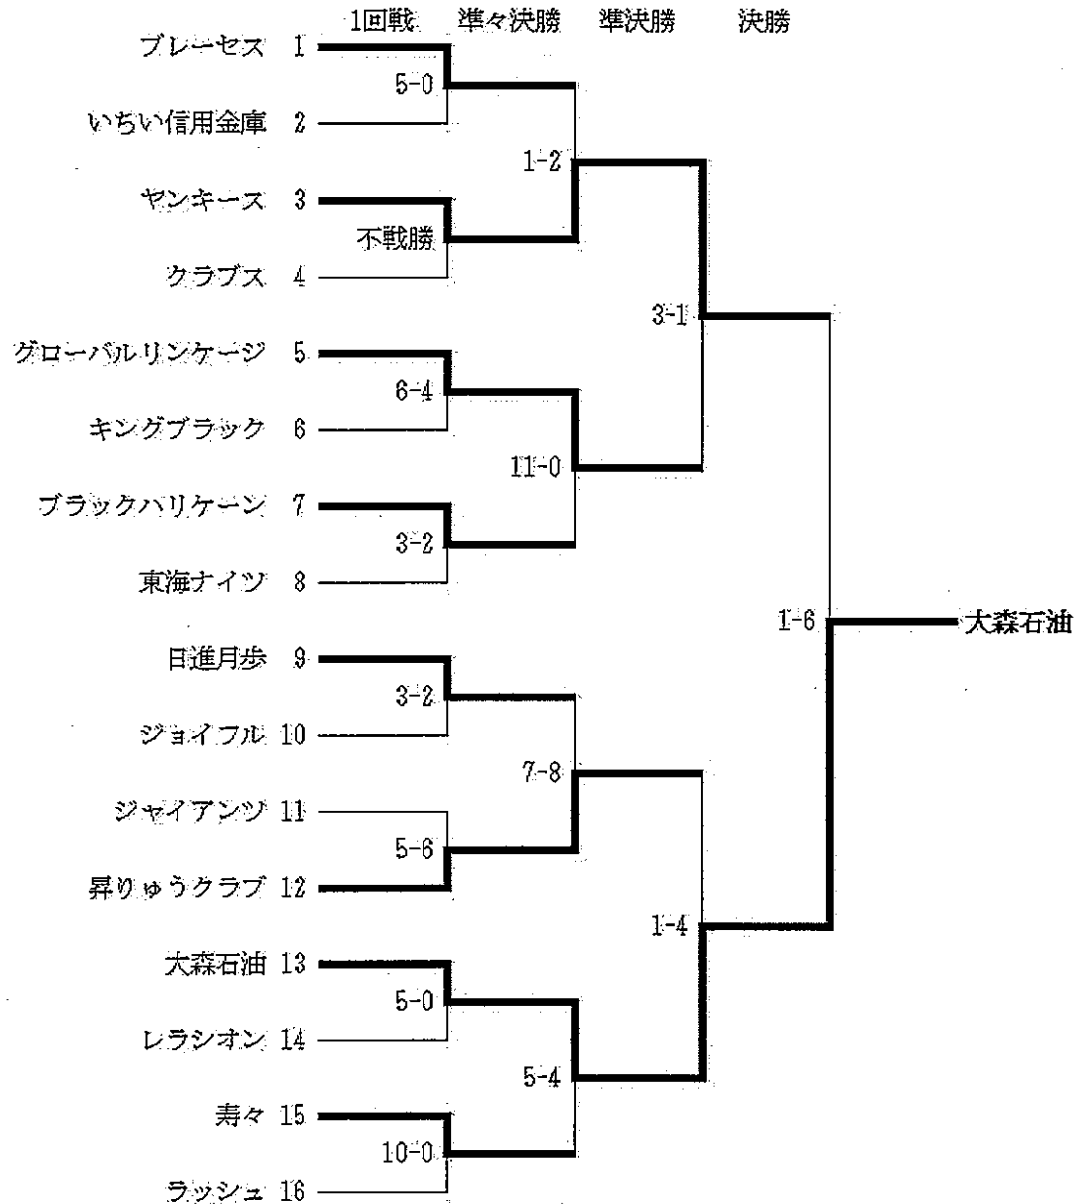

令和6年度 秋季一宮市民軟式野球大会 (A級)

令和6年度 秋季一宮市民軟式野球大会 (B級)

令和6年度 秋季一宮市民教式野球大会(C級)