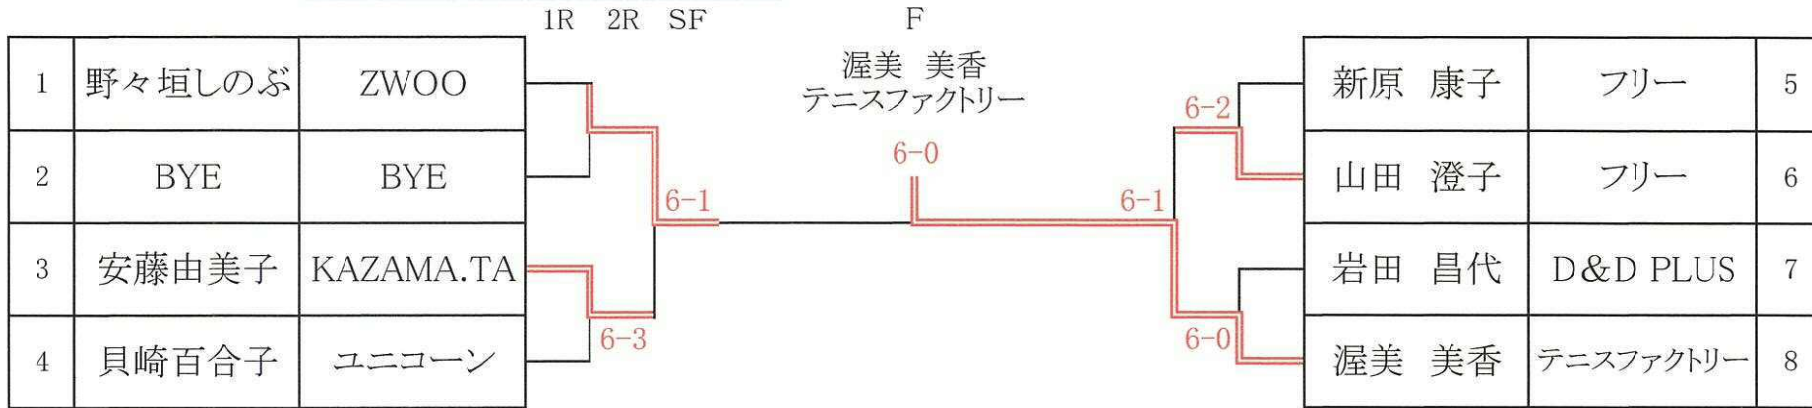

市民テニス大会 2024年 春季シングルス

2024/6/2.9
一宮市テニス場

シニア女子45歳

	名前	クラブ名	1	2	3	4	順位
1	山田 宮子	三和TS		0-6	6-0	6-0	2
2	中山紗紀子	テニスファクトリー	6-0		6-0	6-2	1
3	竹部 裕子	フリー	0-6	0-6		2-6	4
4	伊藤 江美	フリー	0-6	2-6	6-2		3

6番コート使用

試合順序

- 第①試合 1-2
- 第②試合 3-4
- 第③試合 1-3
- 第④試合 2-4
- 第⑤試合 1-4
- 第⑥試合 2-3

- (1) 1セットマッチ(ノーアドバンテージ、6-6後 タイブ레이크)
- (2) 試合前の練習はサービス4本です。
- (3) 順位は ①勝率 ②得失ゲーム差 ③直接対決の勝者 ④ジャンケン で決めます

受付締め切り時間

全選手 09:20

* 天候等により、日程変更となった際には、前述の締切時間が変更される可能性があります。

市民テニス大会 2024年 春季シングルス

2024/6/2.9
一宮市テニス場

シニア女子・55歳以上

コート/7

市民テニス大会 2024年 春季シングルス

2024/6/2.9
一宮市テニス場

シニア女子・55歳以上・コンソレーション