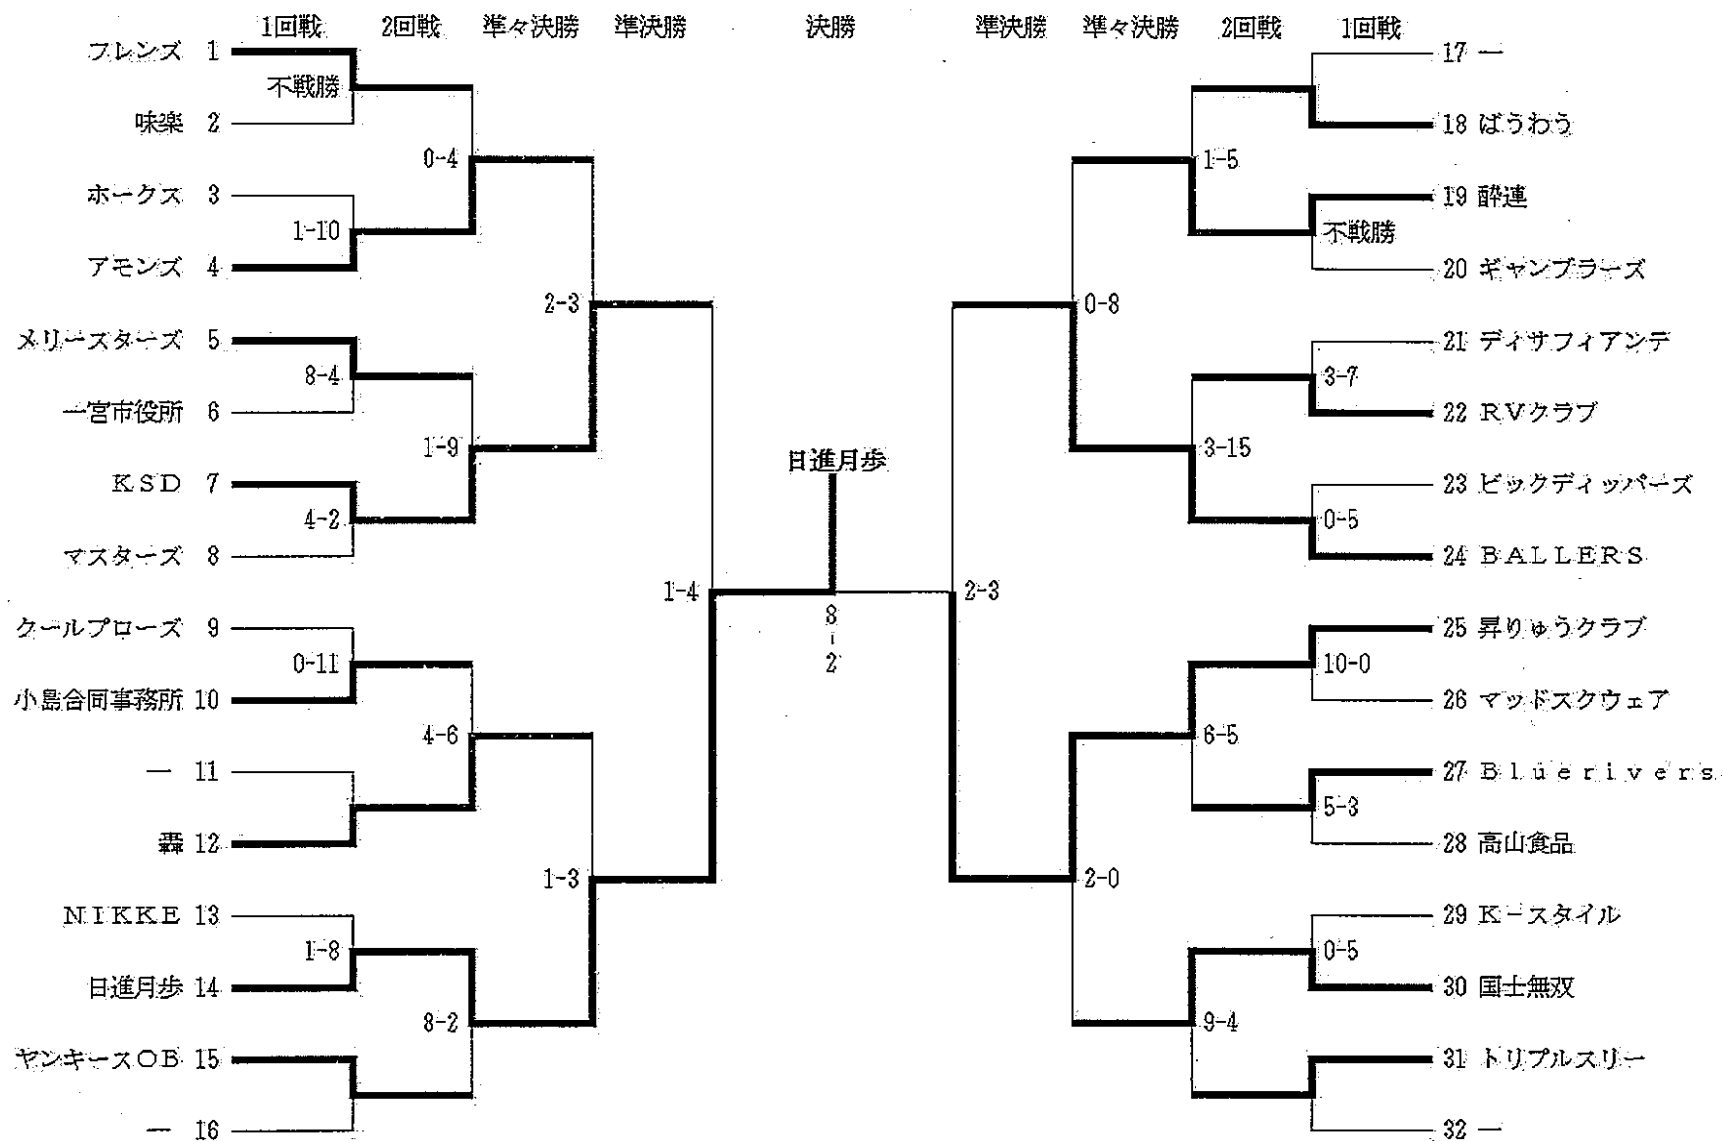

令和6年度 春季一宮市民軟式野球大会 (A級)

令和6年度 春季一宮市民軟式野球大会 (B級)

令和6年度 春季一宮市民軟式野球大会 (C級)