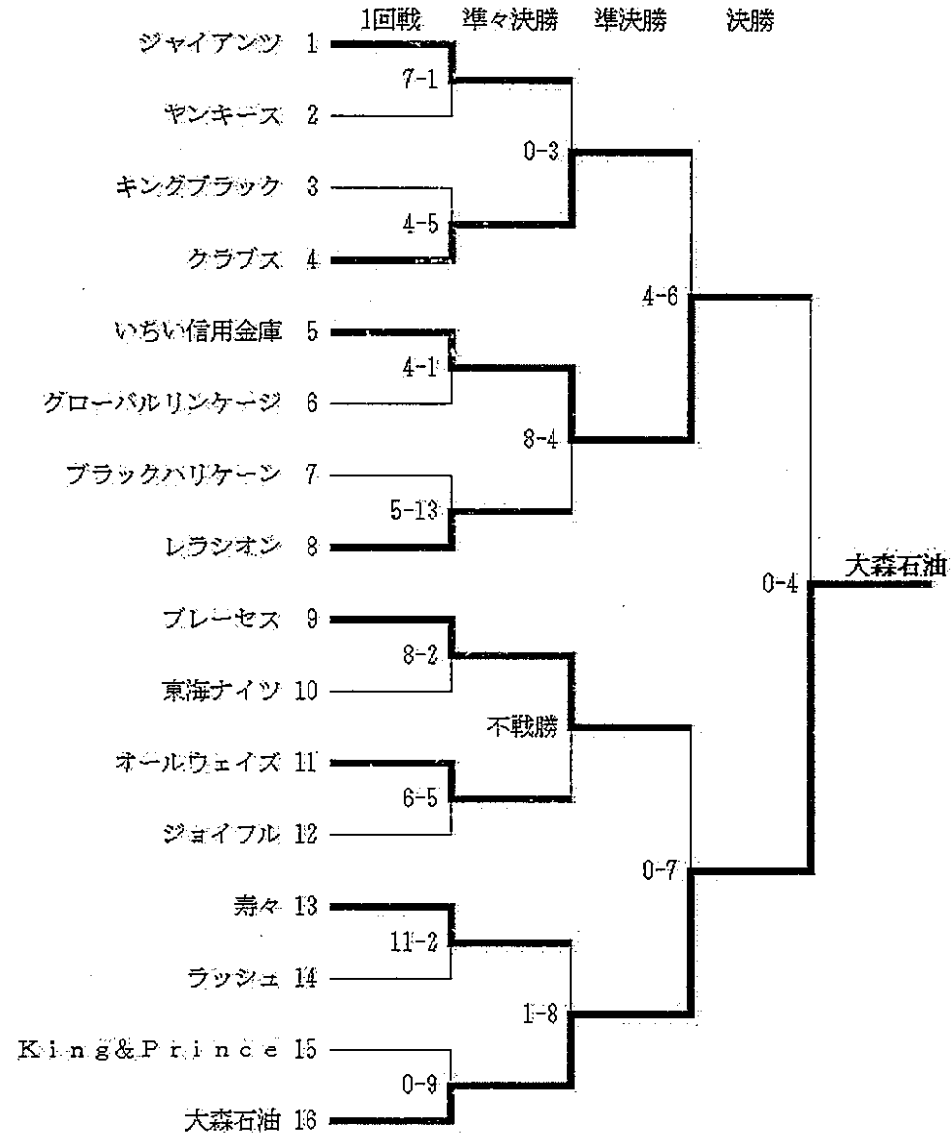

令和6年度 春季一宮市民軟式野球大会 (A級)

令和6年度 春季一宮市民軟式野球大会 (B級)

令和6年度 春季一宮市民軟式野球大会 (C級)