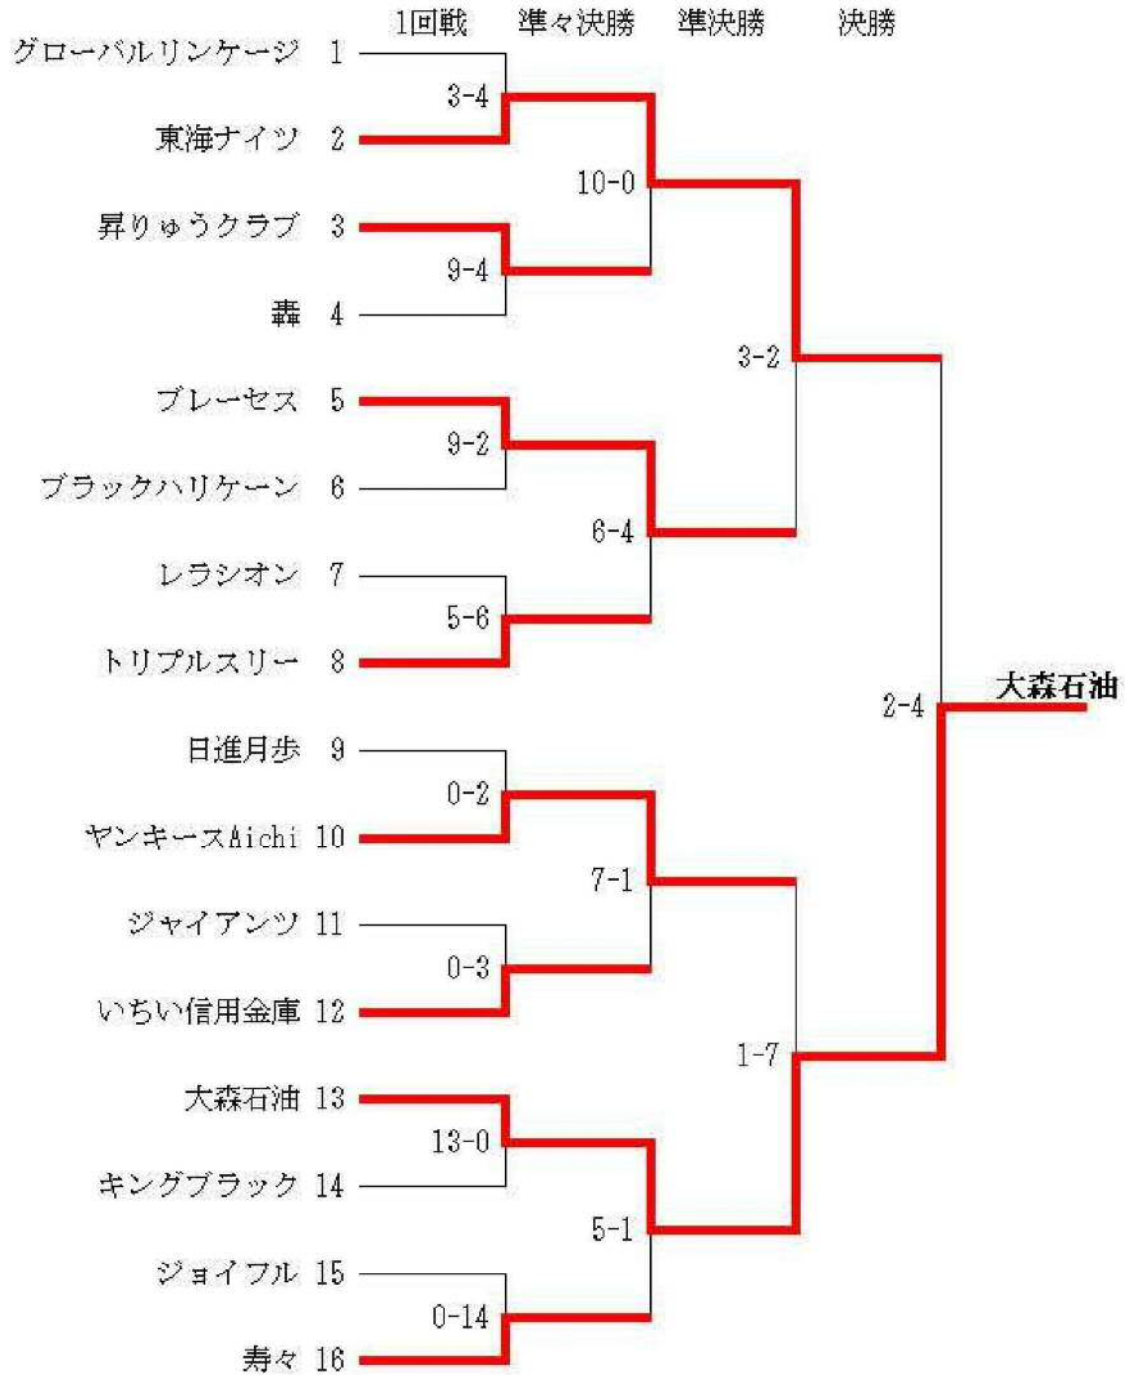

令和7年度 春季一宮市民軟式野球大会 (A級)

令和7年度 春季一宮市民軟式野球大会 (B級)

令和7年度 春季一宮市民軟式野球大会 (C級)