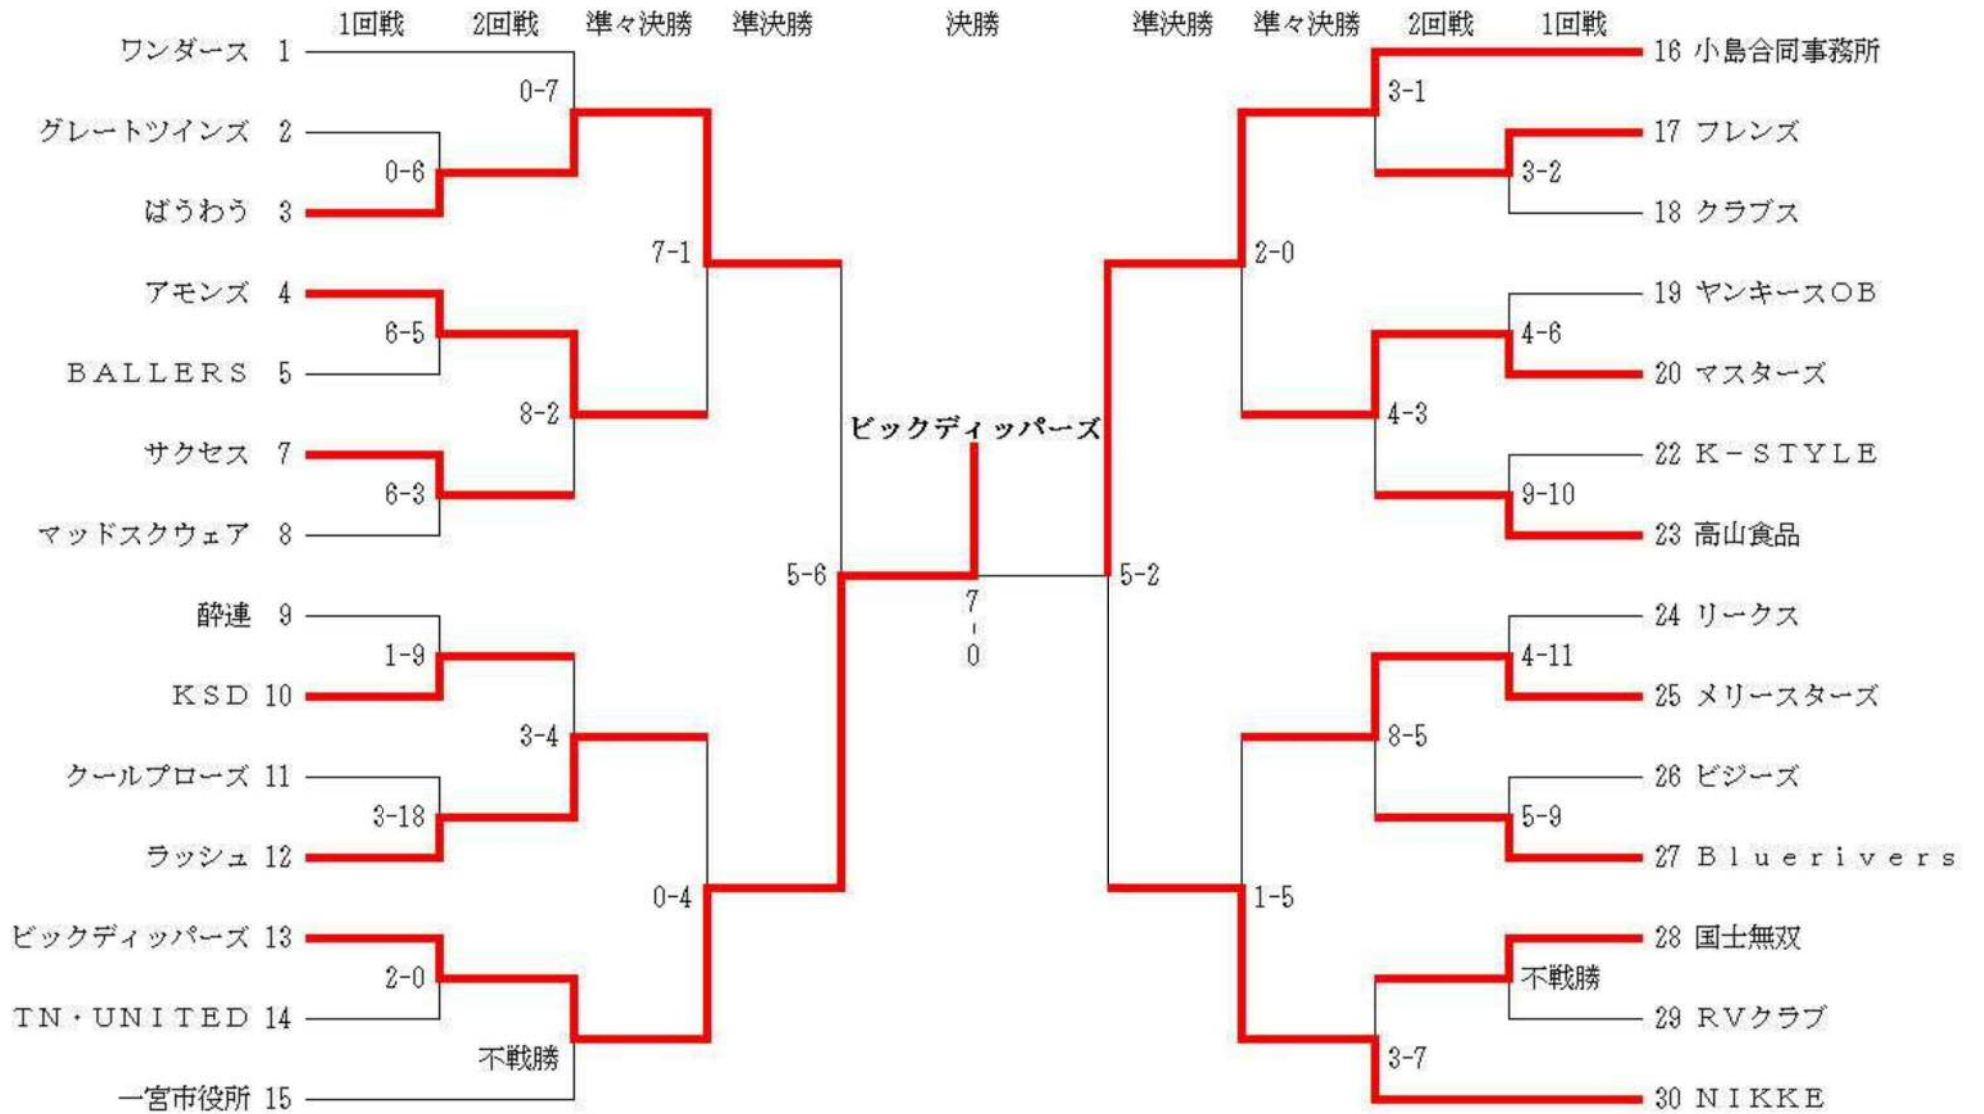

令和7年度 春季一宮市民軟式野球大会 (A級)

令和7年度 春季一宮市民軟式野球大会 (B級)

令和7年度 春季一宮市民軟式野球大会 (C級)