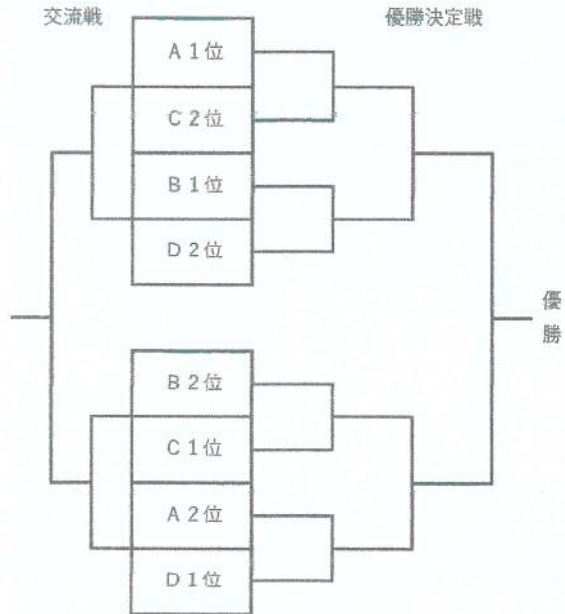

大会1日目

男子 16校				
	A	B	C	D
1	丹陽	西成東部	今伊勢	木曾川
2	尾西第三	大和	南部	千秋
3	大成	萩原	尾西第二	北部
4	尾西第一	奥	中部	浅井
	6	6	6	6

女子 19校				
	W	X	Y	Z
1	葉栗	大和	南部	北部
2	丹陽	今伊勢	西成	北方
3	浅井	千秋	尾西第三	尾西第二
4	大成	萩原	木曾川	西成東部
5	△	奥	尾西第一	中部
	10	10	6	10

大会2日目

2日目 総合体育館（男子会場） いちいA

	時刻	東コート			西コート		
1	9:15	丹陽	35-21	南部	奥	18-20	北部
2	10:00	西成東部	31-39	今伊勢	尾西第三	24-37	木曾川
3	10:45	南部	24-26	奥	西成東部	24-27	尾西第三
4	11:30	丹陽	40-19	北部	今伊勢	25-48	木曾川
5	12:15	奥	15-29	尾西第三	南部	19-23	西成東部
6	13:00	丹陽	33-17	木曾川	北部	24-40	今伊勢

2日目 総合体育館（女子会場） いちいB

	時刻	東コート			西コート		
1	9:15	葉栗	23-13	南部	奥	16-40	尾西第三
2	10:00	今伊勢	21-23	木曾川	浅井	19-42	北部
3	10:45	南部	19-6	奥	今伊勢	0-25	浅井
4	11:30	葉栗	32-24	尾西第二	木曾川	21-28	北部
5	12:15	南部	37-15	浅井	奥	9-11	今伊勢
6	13:00	葉栗	27-22	北部	尾西第二	40-15	木曾川