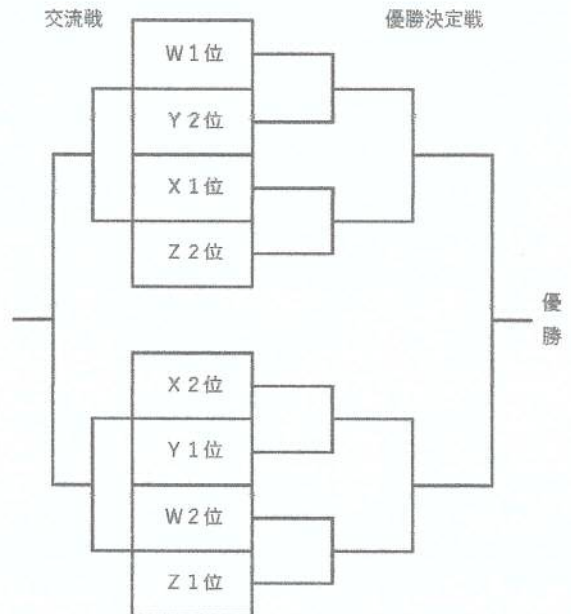

大会1日目

男子 16校				
	A	B	C	D
1	丹陽	西成東部	今伊勢	木曾川
2	尾西第三	大和	南部	千秋
3	大成	萩原	尾西第二	北部
4	尾西第一	奥	中部	浅井
	6	6	6	6

女子 19校				
	W	X	Y	Z
1	葉栗	大和	南部	北部
2	丹陽	今伊勢	西成	北方
3	浅井	千秋	尾西第三	尾西第二
4	大成	萩原	木曾川	西成東部
5	△	奥	尾西第一	中部
	10	10	6	10

大会2日目

2日目 総合体育館（男子会場） いちいA

	時刻	東コート			西コート		
1	9:15	丹陽	35-21	南部	奥	18-20	北部
2	10:00	西成東部	31-39	今伊勢	尾西第三	24-37	木曾川
3	10:45	南部	24-26	奥	西成東部	24-27	尾西第三
4	11:30	丹陽	40-19	北部	今伊勢	25-48	木曾川
5	12:15	奥	15-29	尾西第三	南部	19-23	西成東部
6	13:00	丹陽	33-17	木曾川	北部	24-40	今伊勢

2日目 総合体育館（女子会場） いちいB

	時刻	東コート			西コート		
1	9:15	葉栗	23-13	南部	奥	16-40	尾西第三
2	10:00	今伊勢	21-23	木曾川	浅井	19-42	北部
3	10:45	南部	19-6	奥	今伊勢	0-25	浅井
4	11:30	葉栗	32-24	尾西第二	木曾川	21-28	北部
5	12:15	南部	37-15	浅井	奥	9-11	今伊勢
6	13:00	葉栗	27-22	北部	尾西第二	40-15	木曾川