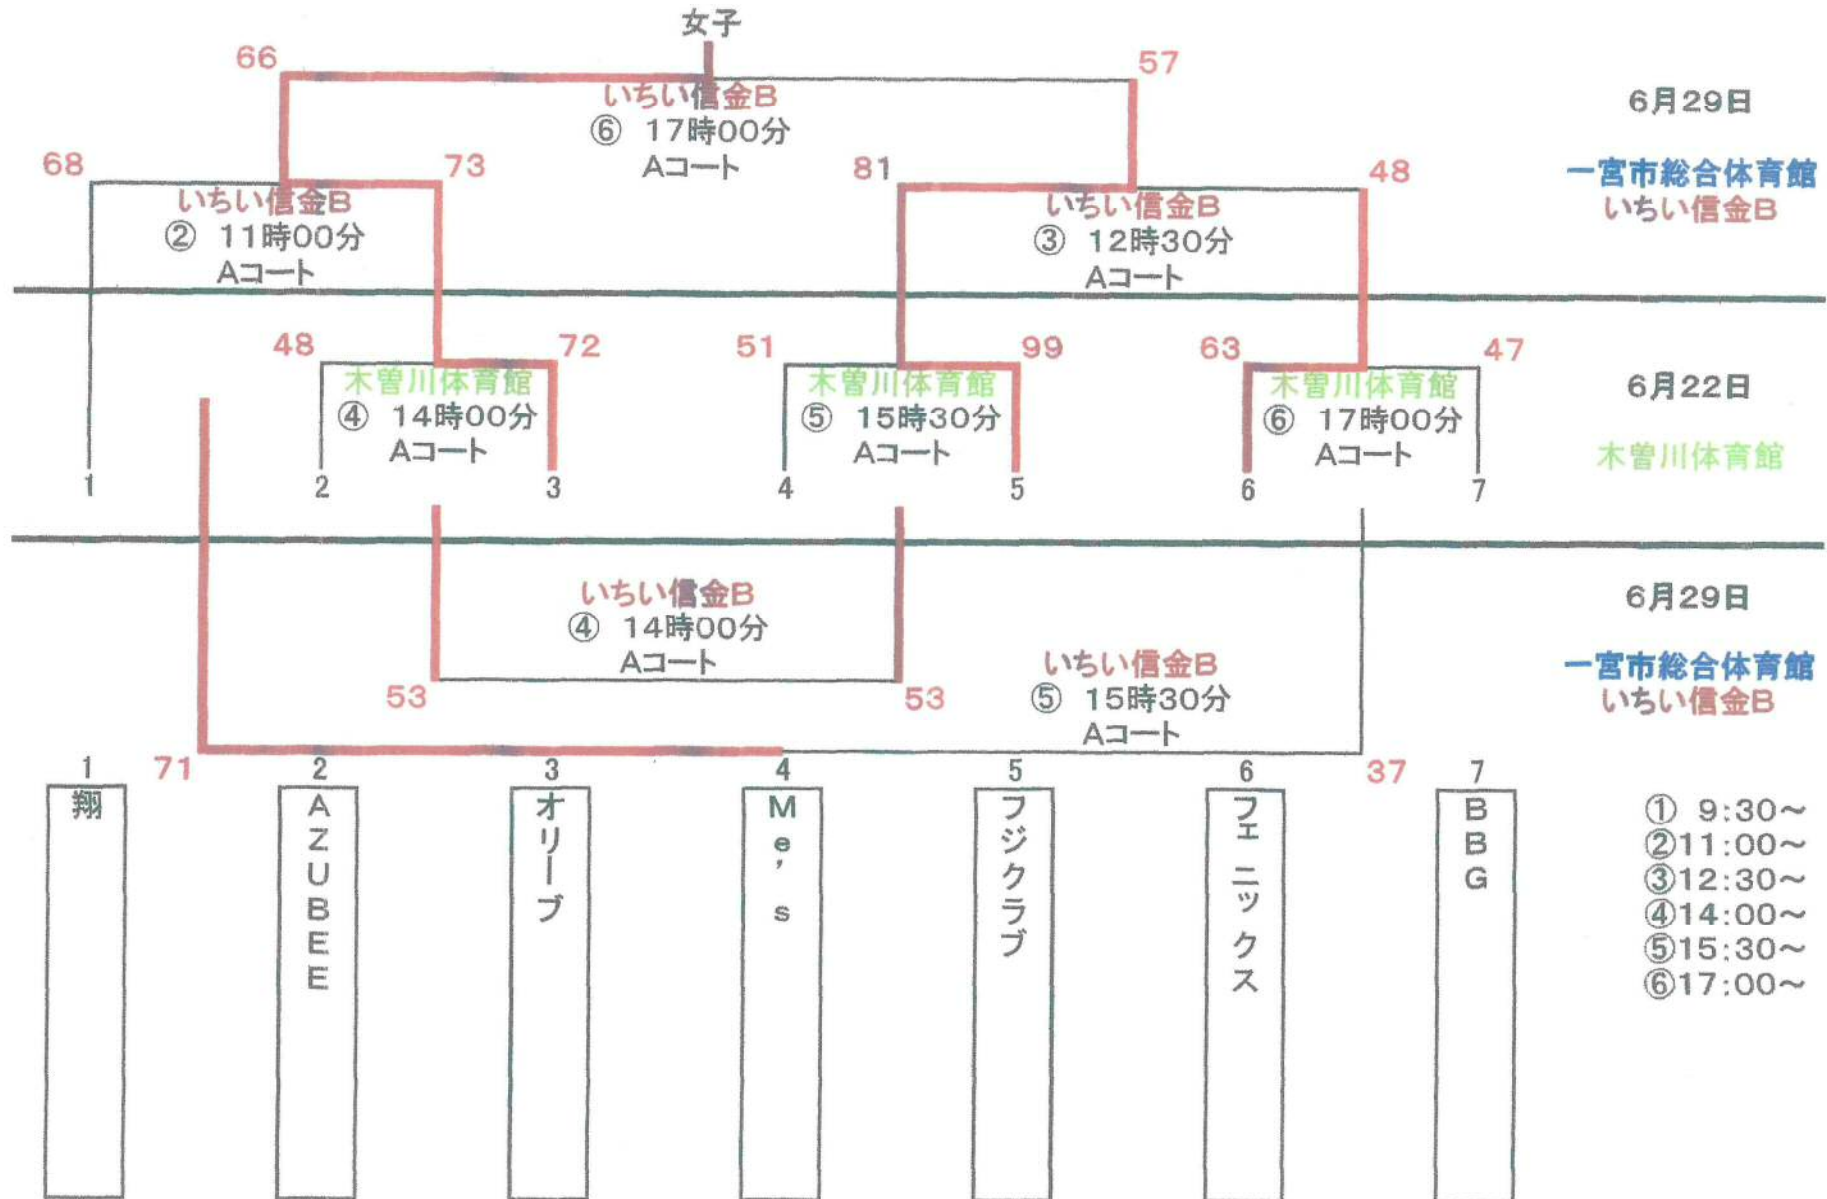

令和7年度 一宮市春季市民バスケットボール大会

令和7年度 一宮市春季市民バスケットボール大会

男子B

令和7年度 一宮市春季市民バスケットボール大会

令和7年度 一宮市春季市民バスケットボール大会

シニア男子1

	1 YEBISU	2 ドスコイ同好会	3 55年会	勝	負	得点	失点	点差
1 YEBISU		×	×	0	2	116	153	-37
2 ドスコイ同好会	○		×	1	1	101	124	-23
3 55年会	○	○		2	0	157	97	60
	88-61	69-36	61-88					
	65-55	55-65	36-69					

	4 木曾川ファントム	5 尾西クラブ	6 尾西クラブOB	7 チームSS	勝	負	得点	失点	点差
4 木曾川ファントム		×	×		0	2	96	175	-79
5 尾西クラブ	○			○	2	0	196	87	109
6 尾西クラブOB	○			○	2	0	150	104	46
7 チームSS		×	×		0	2	95	171	-76
	100-32	32-100	64-75	96-55					
	75-64	55-96	40-75	75-40					