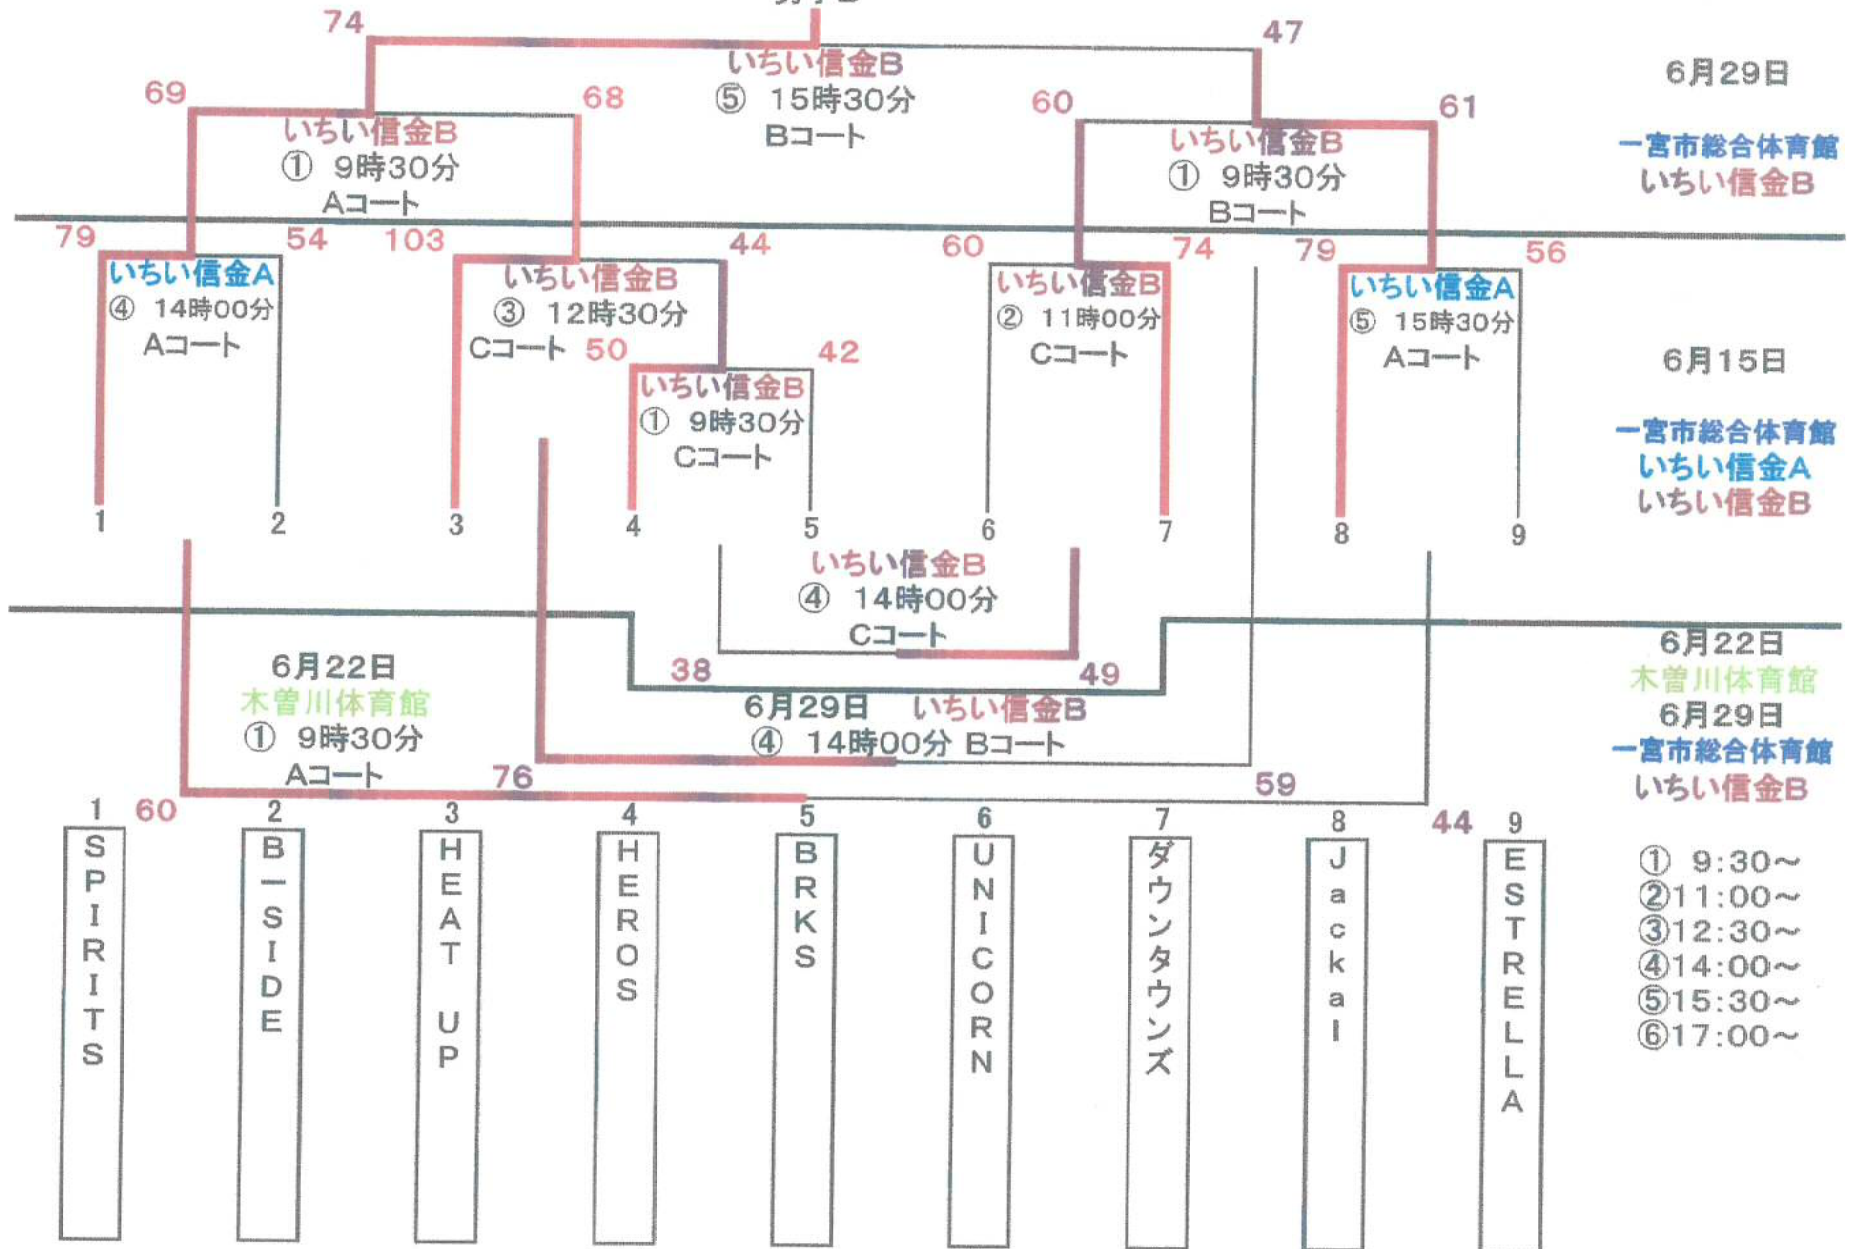

令和7年度 一宮市春季市民バスケットボール大会

令和7年度 一宮市春季市民バスケットボール大会

男子B

令和7年度 一宮市春季市民バスケットボール大会

令和7年度 一宮市春季市民バスケットボール大会

シニア男子1

	1 YEBISU	2 ドスコイ同好会	3 55年会	勝	負	得点	失点	点差
1 YEBISU		×	×	0	2	116	153	-37
2 ドスコイ同好会	○		×	1	1	101	124	-23
3 55年会	○	○		2	0	157	97	60
	88-61	69-36	61-88					
	65-55	55-65	36-69					

	4 木曾川ファントム	5 尾西クラブ	6 尾西クラブOB	7 チームSS	勝	負	得点	失点	点差
4 木曾川ファントム		×	×		0	2	96	175	-79
5 尾西クラブ	○			○	2	0	196	87	109
6 尾西クラブOB	○			○	2	0	150	104	46
7 チームSS		×	×		0	2	95	171	-76
	100-32	32-100	64-75	96-55					
	75-64	55-96	40-75	75-40					