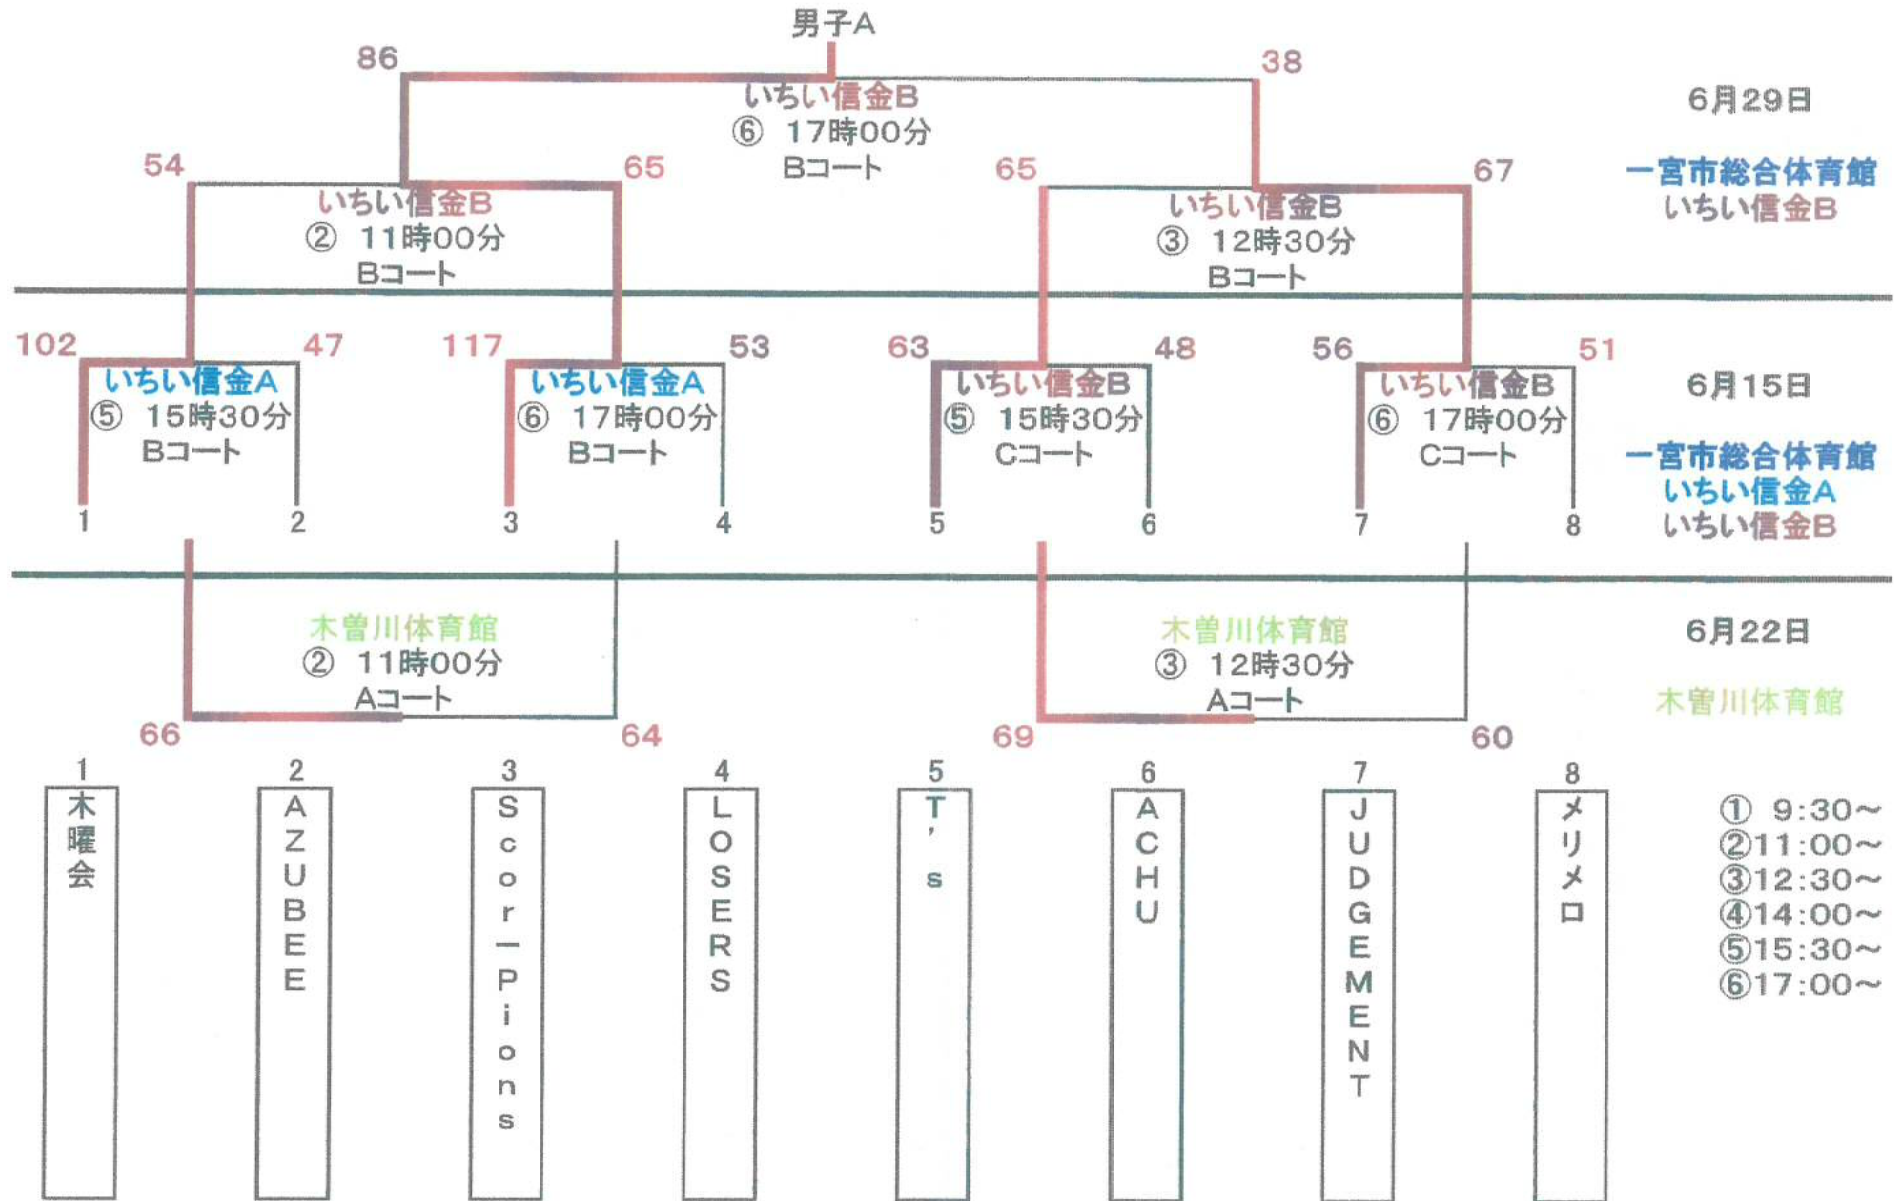

令和7年度 一宮市春季市民バスケットボール大会

令和7年度 一宮市春季市民バスケットボール大会

男子B

令和7年度 一宮市春季市民バスケットボール大会

令和7年度 一宮市春季市民バスケットボール大会

シニア男子1

	1 YEBISU	2 ドスコイ同好会	3 55年会	勝	負	得点	失点	点差
1 YEBISU		×	×	0	2	116	153	-37
2 ドスコイ同好会	○		×	1	1	101	124	-23
3 55年会	○	○		2	0	157	97	60
	88-61	69-36	61-88					
	65-55	55-65	36-69					

	4 木曾川ファントム	5 尾西クラブ	6 尾西クラブOB	7 チームSS	勝	負	得点	失点	点差
4 木曾川ファントム		×	×		0	2	96	175	-79
5 尾西クラブ	○			○	2	0	196	87	109
6 尾西クラブOB	○			○	2	0	150	104	46
7 チームSS		×	×		0	2	95	171	-76
	100-32	32-100	64-75	96-55					
	75-64	55-96	40-75	75-40					