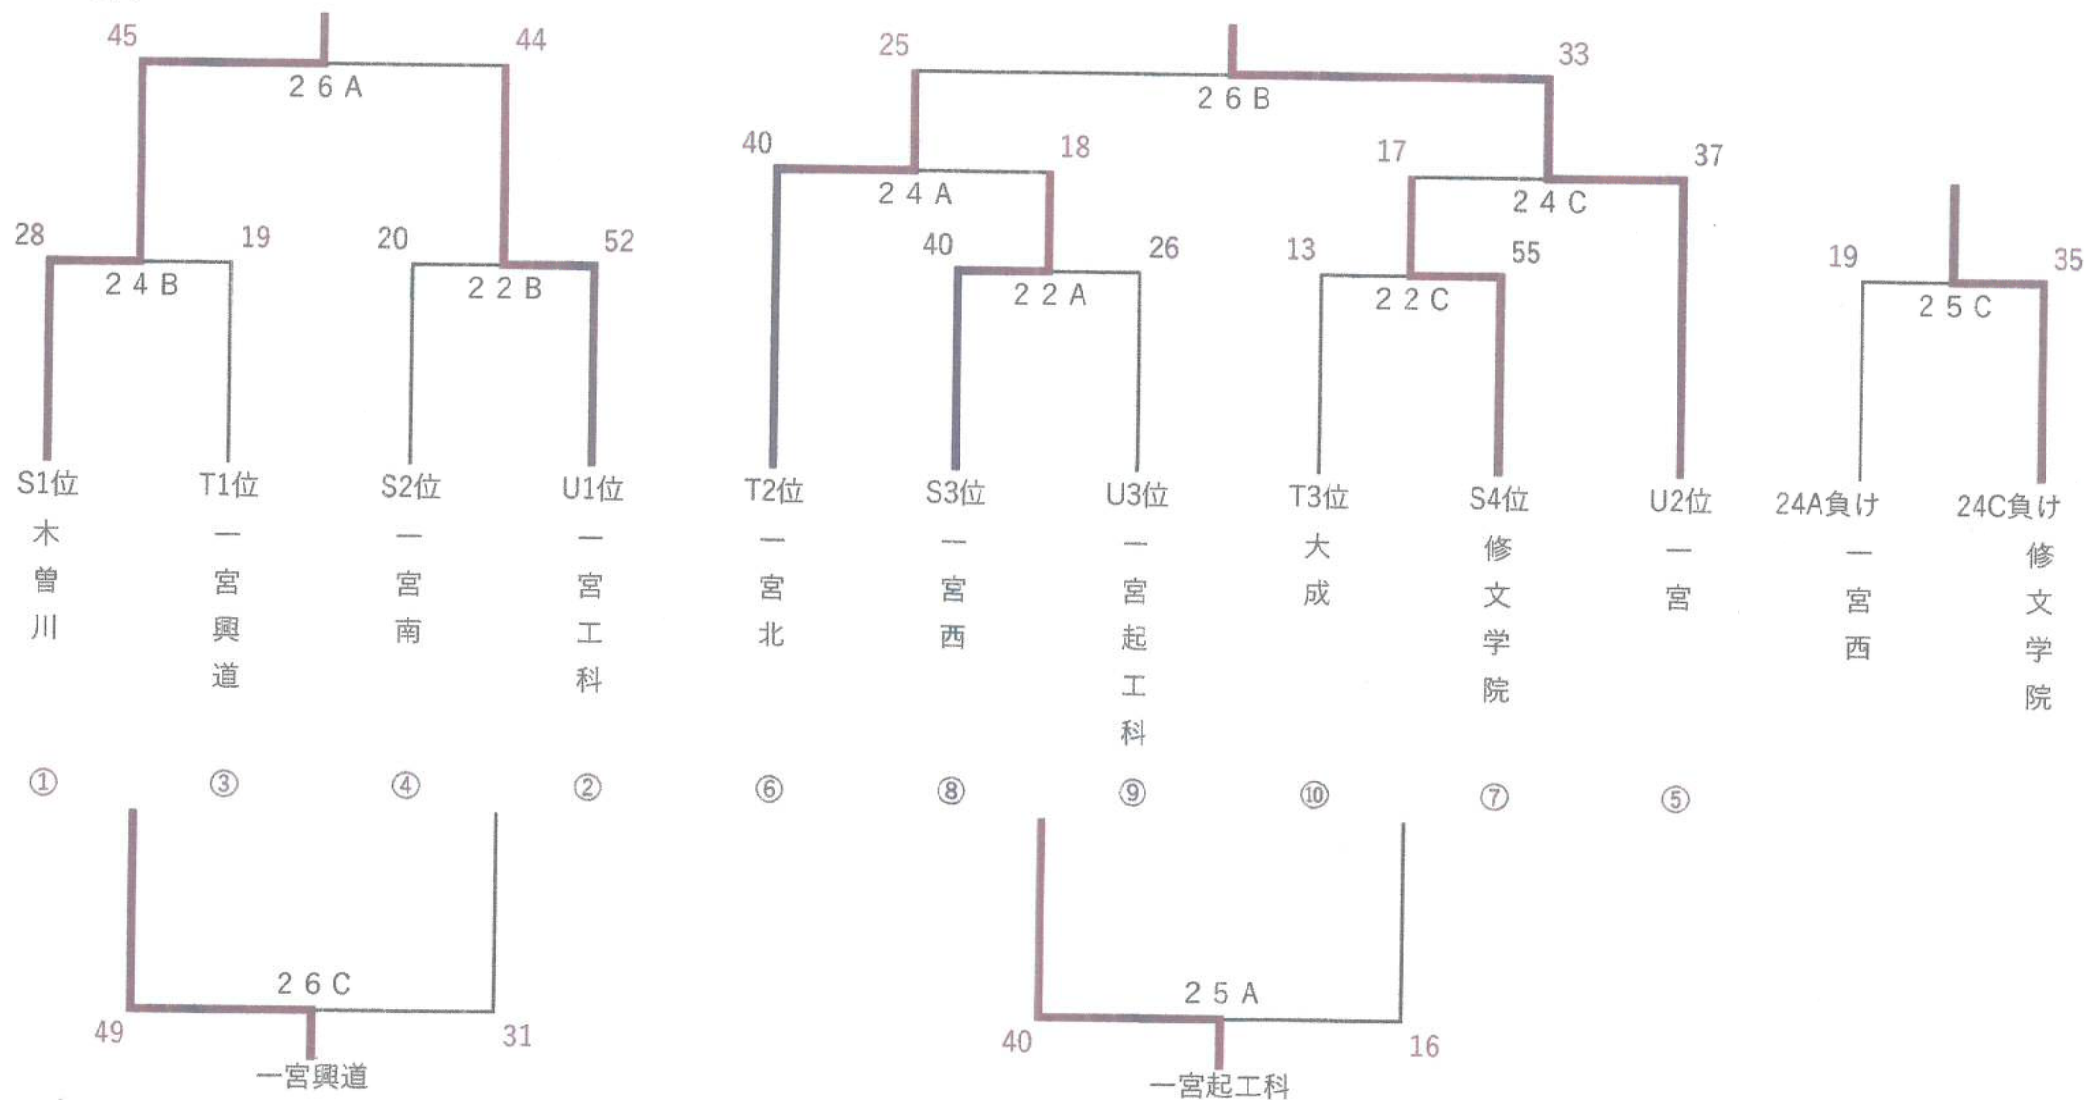

令和7年度一宮市春季市民高校バスケットボール大会結果

2025/8/3

男子

令和7年度一宮市春季市民高校バスケットボール大会結果

女子 2025/8/2 2025/8/3

X

	一宮西	一宮	一宮興道	修文学院	一宮南	木曾川	勝	負	分	順位
一宮西		2 3 A	1 4 A	1 2 A	2 1 C	1 6 C	3	2	0	2 (+16)
		43   -   26	36   -   33	21   -   27	43   -   30	20   -   31				
一宮	2 3 A		1 6 A	1 4 B	1 2 B	2 1 A	3	2	0	3 (-31)
	26   -   43		30   -   17	29   -   20	43   -   36	8   -   51				
一宮興道	1 4 A	1 6 A		2 1 B	2 3 B	1 2 C	0	5	0	6
	33   -   36	17   -   30		12   -   35	25   -   44	23   -   29				
修文学院	1 2 A	1 4 B	2 1 B		1 6 B	2 3 C	2	2	1	4
	27   -   21	20   -   29	35   -   12		22   -   22	19   -   27				
一宮南	2 1 C	1 2 B	2 3 B	1 6 B		1 4 C	1	3	1	5
	30   -   43	36   -   43	44   -   25	22   -   22		27   -   32				
木曾川	1 6 C	2 1 A	1 2 C	2 3 C	1 4 C		5	0	0	1
	31   -   20	51   -   8	29   -   23	27   -   19	32   -   27					

令和7年度一宮市春季市民高校バスケットボール大会結果

2025/8/2 男子

S

	一宮南	木曽川	一宮西	修文学院	勝	負	順位
一宮南		1 5 A 23 - 42	1 7 A 43 - 19	1 1 A 28 - 22	2	1	2
木曽川	1 5 A 42 - 23		1 3 A 47 - 27	1 7 C 78 - 12	3	0	1
一宮西	1 7 A 19 - 43	1 3 A 27 - 47		1 5 B 22 - 17	1	2	3
修文学院	1 1 A 22 - 28	1 7 C 12 - 78	1 5 B 17 - 22		0	3	4

T

	一宮北	大成	一宮興道		勝	負	順位
一宮北		1 1 B 27 - 24	1 7 B 33 - 52		1	1	2
大成	1 1 B 24 - 27		1 3 B 20 - 50		0	2	3
一宮興道	1 7 B 52 - 33	1 3 B 50 - 20			2	0	1

U

	一宮	一宮起工科	一宮工科		勝	負	順位
一宮		1 5 C 48 - 27	1 1 C 18 - 49		1	1	2
一宮起工科	1 5 C 27 - 48		1 3 C 16 - 52		0	2	3
一宮工科	1 1 C 49 - 18	1 3 C 52 - 16			2	0	1