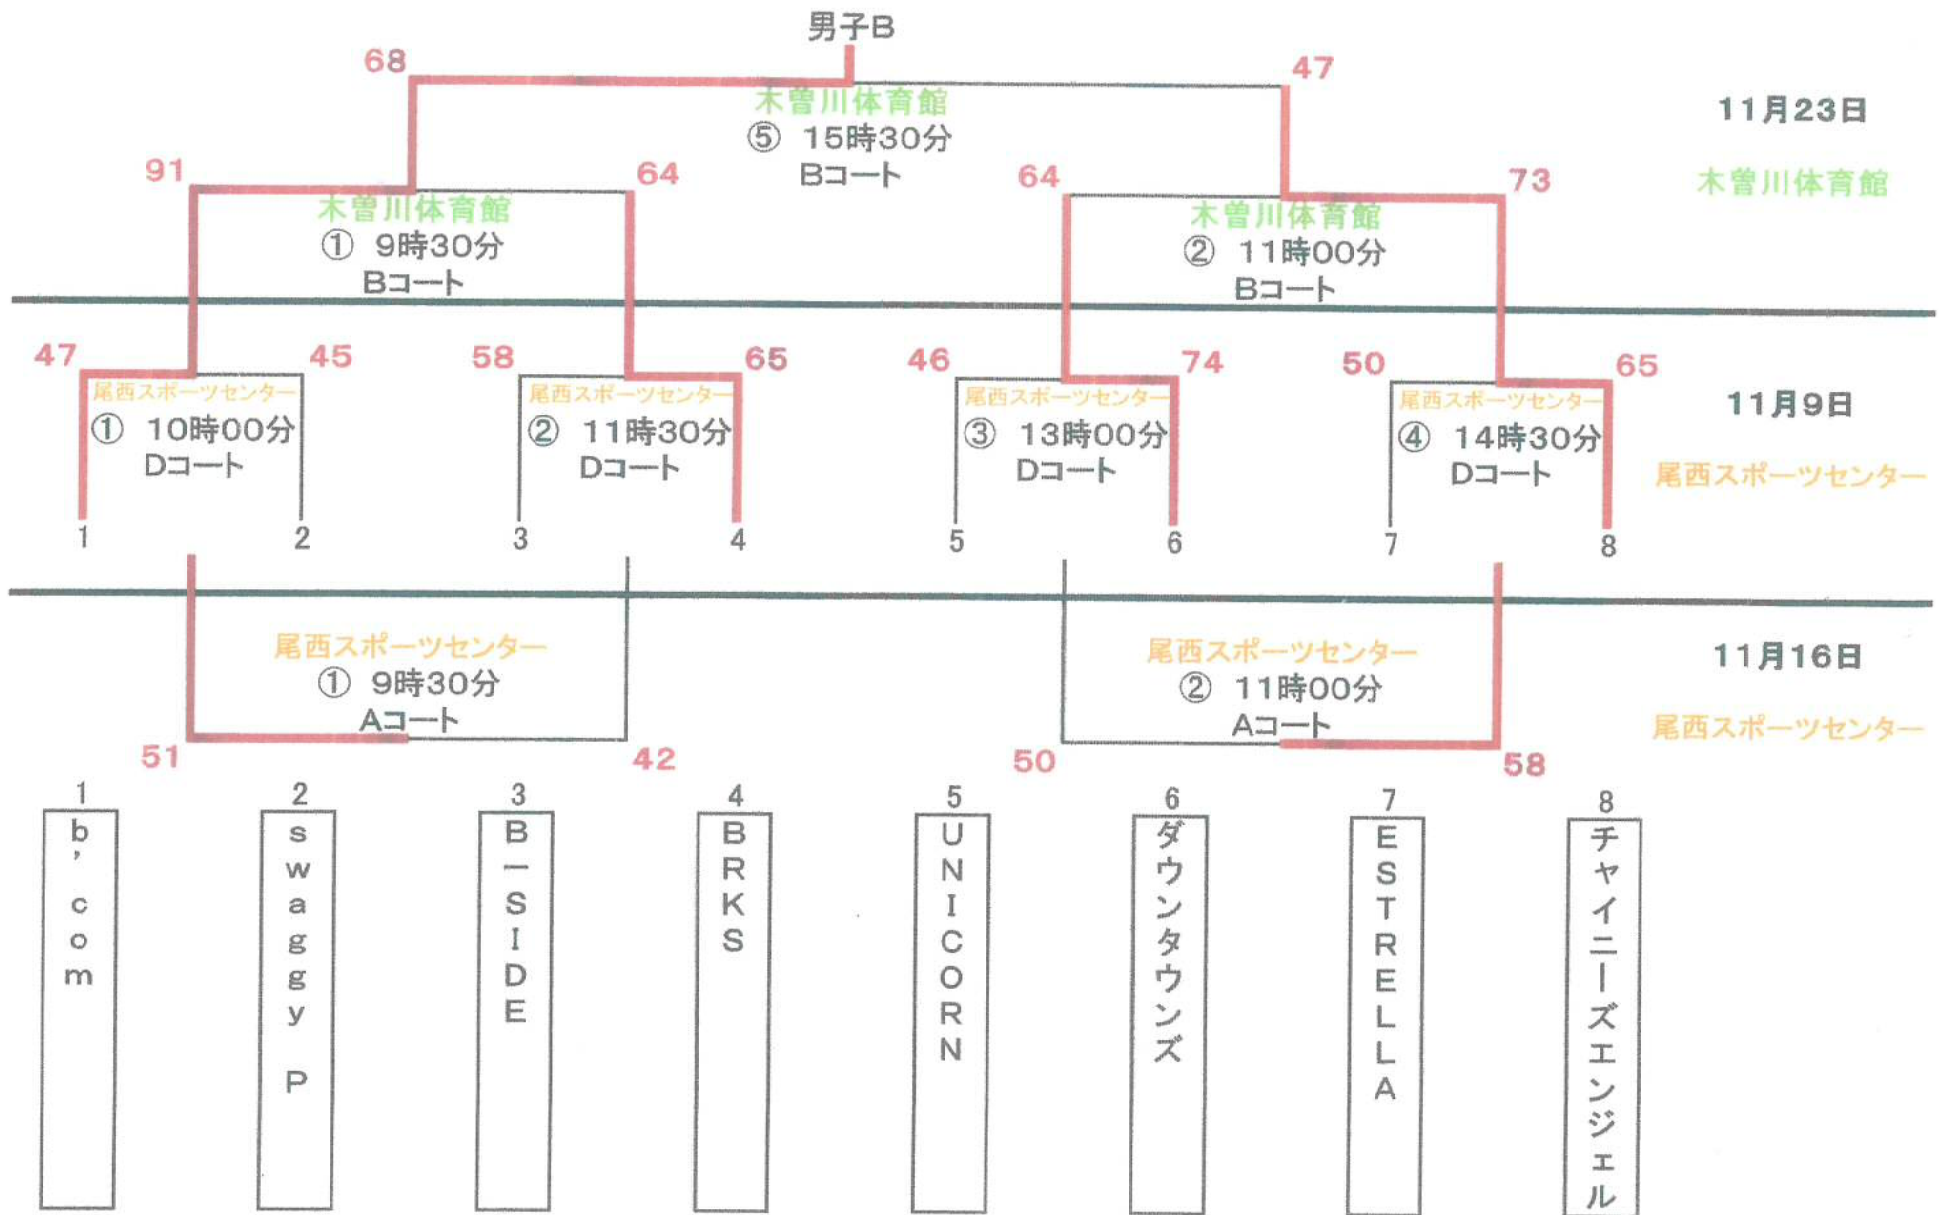

令和7年度 一宮市秋季市民バスケットボール大会

令和7年度 一宮市秋季市民バスケットボール大会

令和7年度 一宮市秋季市民バスケットボール大会

令和7年度 一宮市秋季市民バスケットボール大会

シニア男子1

	1 尾西クラブOB	2 ドスコイ同好会	3 フジクラブ	勝	負	得点	失点	点差
1 尾西クラブOB		×	○	1	1	133	130	3
2 ドスコイ同好会	○		○	2	0	114	108	6
3 フジクラブ	×	×		0	2	130	139	-9
	4 プロス	5 55年会	6 尾西クラブ	勝	負	得点	失点	点差
4 プロス		○	×	1	1	76	103	-27
5 55年会	×		×	0	2	0	40	-40
6 尾西クラブ	○	○		2	0	123	56	67

11月9日
一宮市総合体育館
いちい信金日

- ① 9:30～
- ② 11:00～
- ③ 12:30～
- ④ 14:00～
- ⑤ 15:30～
- ⑥ 17:00～

令和7年度 一宮市秋季市民バスケットボール大会

シニア男子2

	7 P. smile	8 くんぱら	9 YEBISU	勝	負	得点	失点	点差
7 P. smile		○ 51-42	○ 66-42	2	0	117	84	33
8 くんぱら	x 42-51		○ 96-83	1	1	138	134	4
9 YEBISU	x 42-66	x 83-96		0	2	125	162	-37

	10 ACTIONS plus	11 チームSS	12 K+	勝	負	得点	失点	点差
10 ACTIONS plus		○ 43-31	x 60-83	1	1	103	114	-11
11 チームSS	x 31-43		x 29-52	0	2	60	95	-35
12 K+	○ 83-60	○ 52-29		2	0	135	89	46

11月16日

尾西スポーツセンター

- ① 9:30~
- ② 11:00~
- ③ 12:30~
- ④ 14:00~
- ⑤ 15:30~
- ⑥ 17:00~