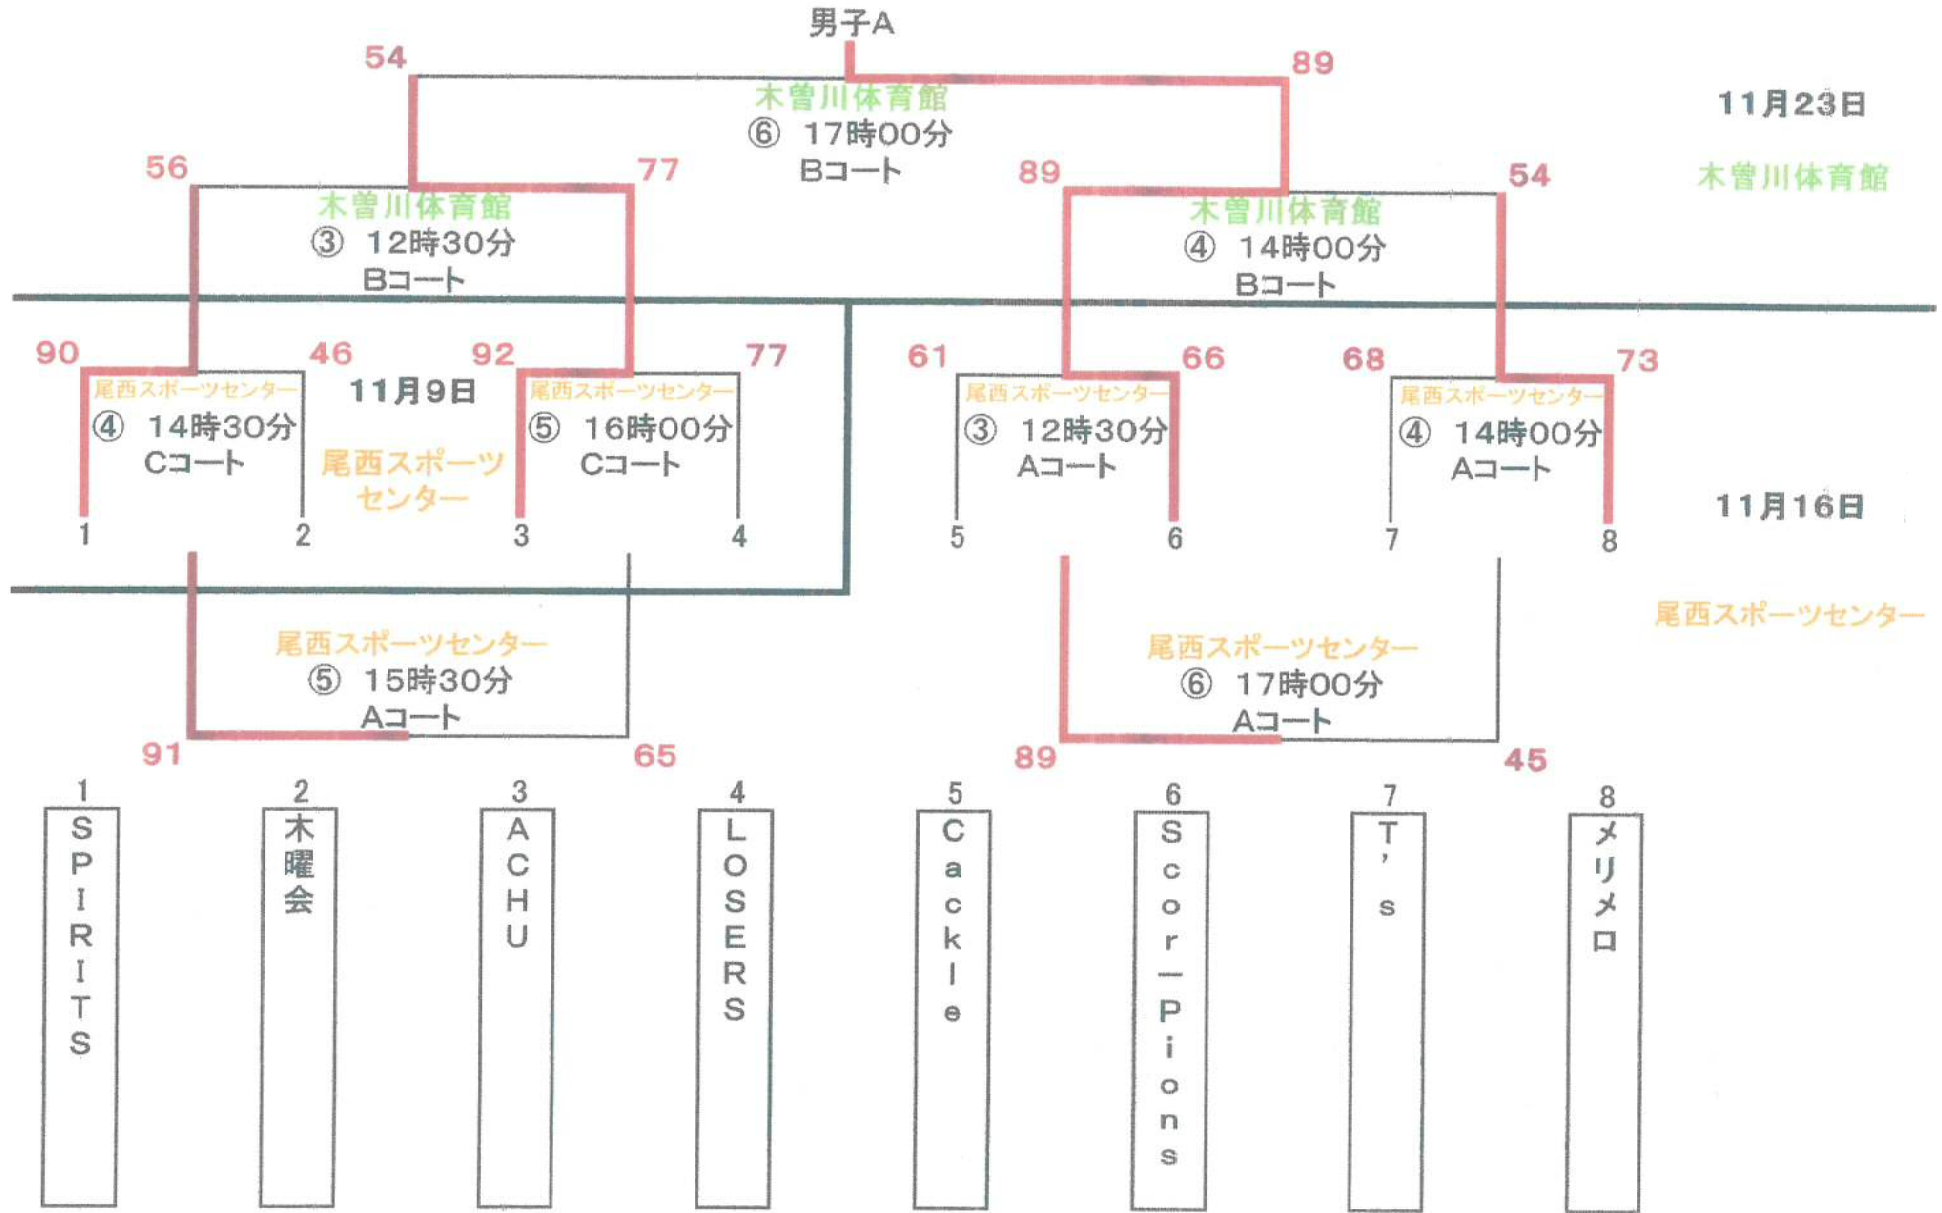

令和7年度 一宮市秋季市民バスケットボール大会

令和7年度 一宮市秋季市民バスケットボール大会

令和7年度 一宮市秋季市民バスケットボール大会

令和7年度 一宮市秋季市民バスケットボール大会

シニア男子1

	1 尾西クラブOB	2 ドスコイ同好会	3 フジクラブ	勝	負	得点	失点	点差
1 尾西クラブOB		×	○	1	1	133	130	3
2 ドスコイ同好会	○		○	2	0	114	108	6
3 フジクラブ	×	×		0	2	130	139	-9
	4 プロス	5 55年会	6 尾西クラブ	勝	負	得点	失点	点差
4 プロス		○	×	1	1	76	103	-27
5 55年会	×		×	0	2	0	40	-40
6 尾西クラブ	○	○		2	0	123	56	67

11月9日
一宮市総合体育館
いちい信金日

- ① 9:30～
- ② 11:00～
- ③ 12:30～
- ④ 14:00～
- ⑤ 15:30～
- ⑥ 17:00～

令和7年度 一宮市秋季市民バスケットボール大会

シニア男子2

	7 P. smile	8 くんぱら	9 YEBISU	勝	負	得点	失点	点差
7 P. smile		○ 51-42	○ 66-42	2	0	117	84	33
8 くんぱら	x 42-51		○ 96-83	1	1	138	134	4
9 YEBISU	x 42-66	x 83-96		0	2	125	162	-37

	10 ACTIONS plus	11 チームSS	12 K+	勝	負	得点	失点	点差
10 ACTIONS plus		○ 43-31	x 60-83	1	1	103	114	-11
11 チームSS	x 31-43		x 29-52	0	2	60	95	-35
12 K+	○ 83-60	○ 52-29		2	0	135	89	46

11月16日

尾西スポーツセンター

- ① 9:30~
- ② 11:00~
- ③ 12:30~
- ④ 14:00~
- ⑤ 15:30~
- ⑥ 17:00~