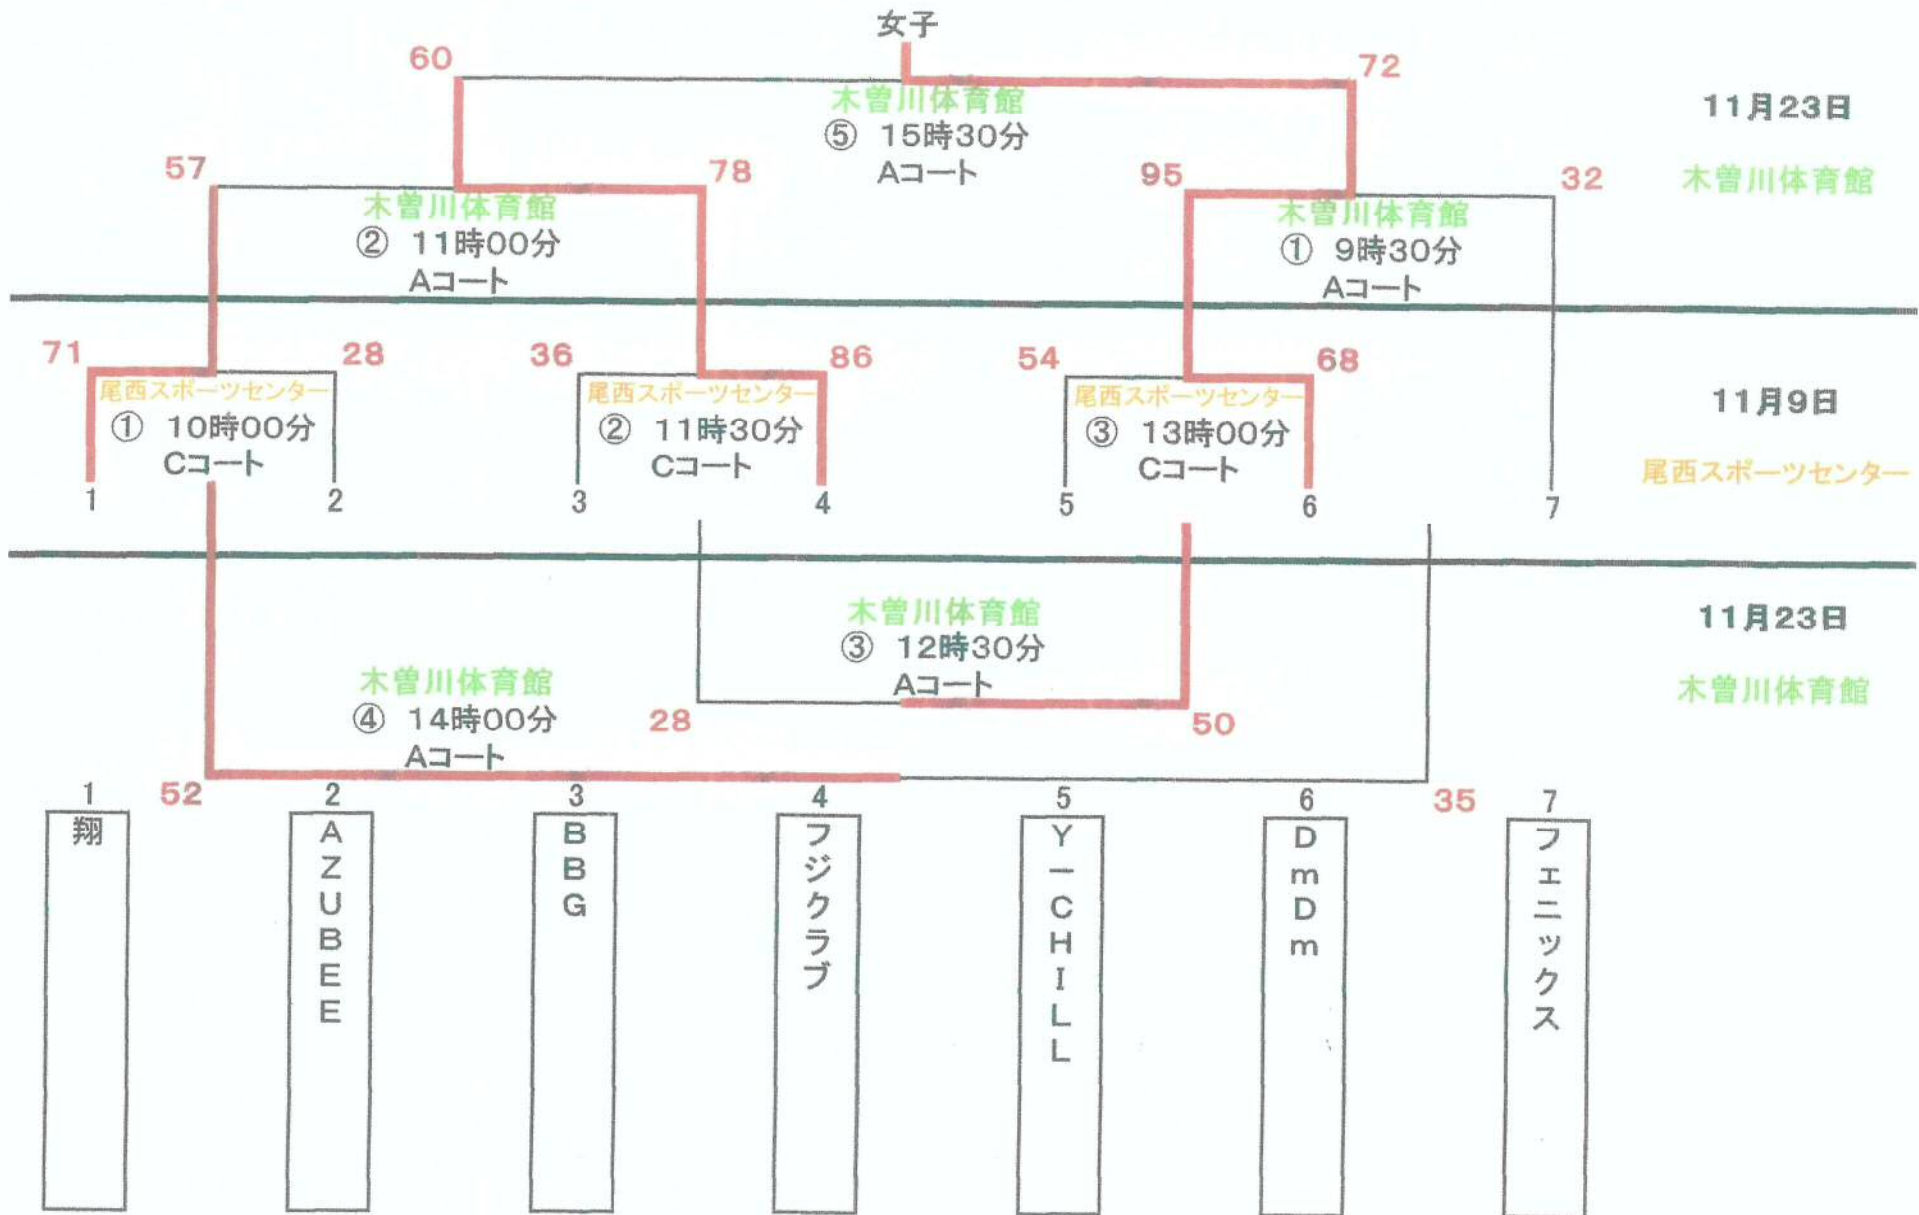

令和7年度 一宮市秋季市民バスケットボール大会

令和7年度 一宮市秋季市民バスケットボール大会

令和7年度 一宮市秋季市民バスケットボール大会

令和7年度 一宮市秋季市民バスケットボール大会

シニア男子1

	1 尾西クラブOB	2 ドスコイ同好会	3 フジクラブ	勝	負	得点	失点	点差
1 尾西クラブOB		×	○	1	1	133	130	3
2 ドスコイ同好会	○		○	2	0	114	108	6
3 フジクラブ	×	×		0	2	130	139	-9
	4 プロス	5 55年会	6 尾西クラブ	勝	負	得点	失点	点差
4 プロス		○	×	1	1	76	103	-27
5 55年会	×		×	0	2	0	40	-40
6 尾西クラブ	○	○		2	0	123	56	67