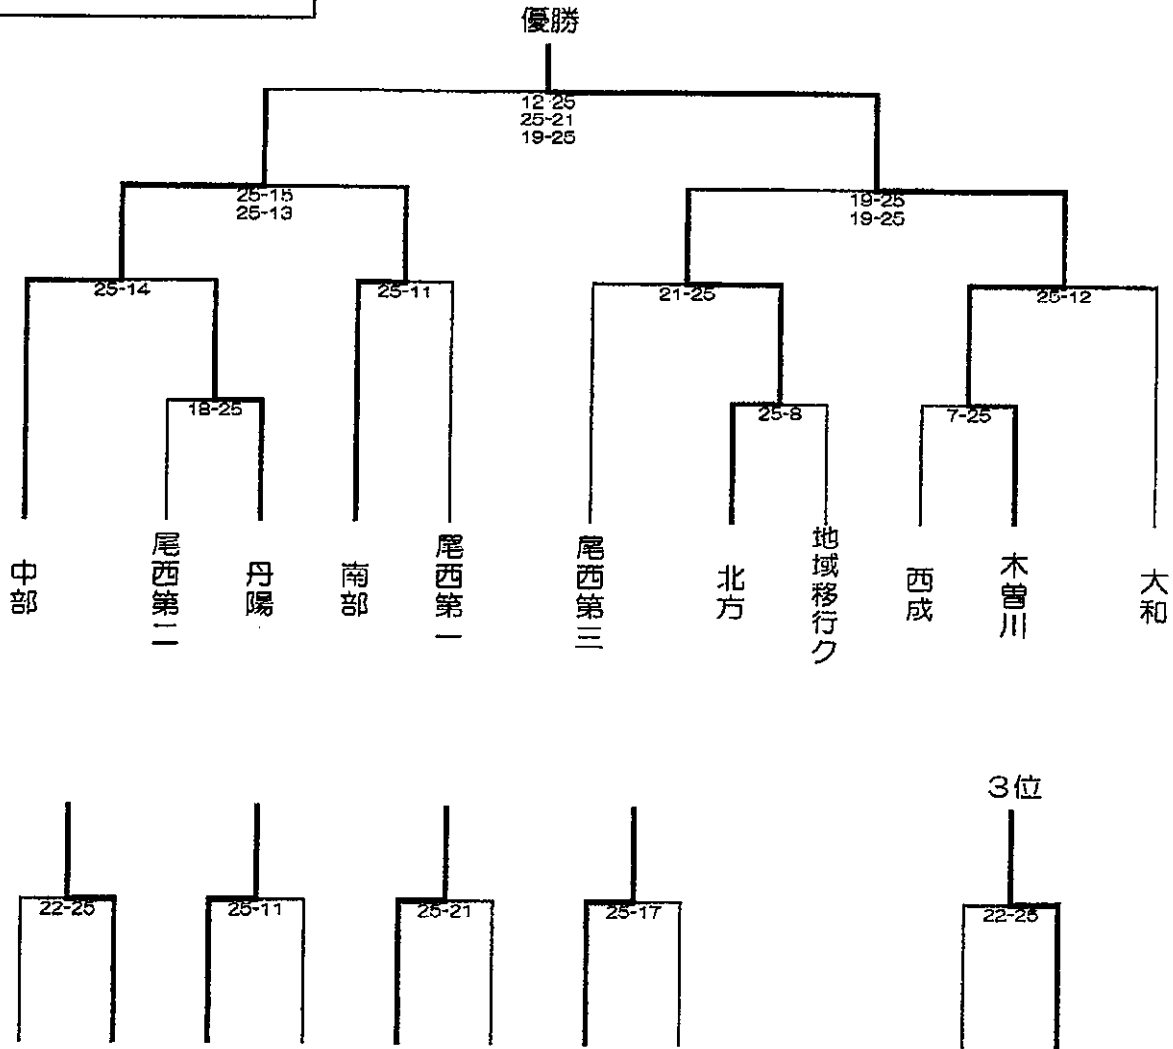

令和7年度 春季一宮市民バレーボール大会138カップ

男子の部	
期日	令和7年3月15日(土)
会場	尾西第二中学校
「促進」…25点1セットマッチ(デユースあり)	

優勝	一宮市立木曾川中学校
準優勝	一宮市立中部中学校
第3位	一宮市立北方中学校

尾西第二 尾西第一 西成 地域移行ク 丹陽 尾西第一 尾西第三 大和 南部 北方

- ※1 各コート第5試合終了後に30分間の昼食時間を設けます。
- ※2 連続試合は10分間の完全休養をとります。
- ※3 「促進」の記載のある試合は25点1セットマッチ(デユースあり)です。
- ※4 全試合において「給水のためのタイムアウト」は行いません。
- ※5 準決勝以降の3セット目は13点でコートチェンジを行います。

令和7年度 春季一宮市民バレーボール大会138カップ

女子の部	
期日	令和7年3月15日(土)
会場	奥中学校
「促進」…25点1セットマッチ(デュースあり)	

優勝 一宮市立北方中学校

準優勝 一宮市立浅井中学校

第3位 一宮市立今伊勢中学校

B4試合

3位

大和南 奥

北部 葉栗

尾西第二 奥

今伊勢 萩原

- ※1 各コート第4試合終了後に30分間の昼食時間を設けます。
- ※2 連続試合は10分間の完全休養をとります。
- ※3 「促進」の記載のある試合は25点1セットマッチ(デュースあり)です。
- ※4 全試合において「給水のためのタイムアウト」は行いません。
- ※5 準決勝以降の3セット目は13点でコートチェンジを行います。