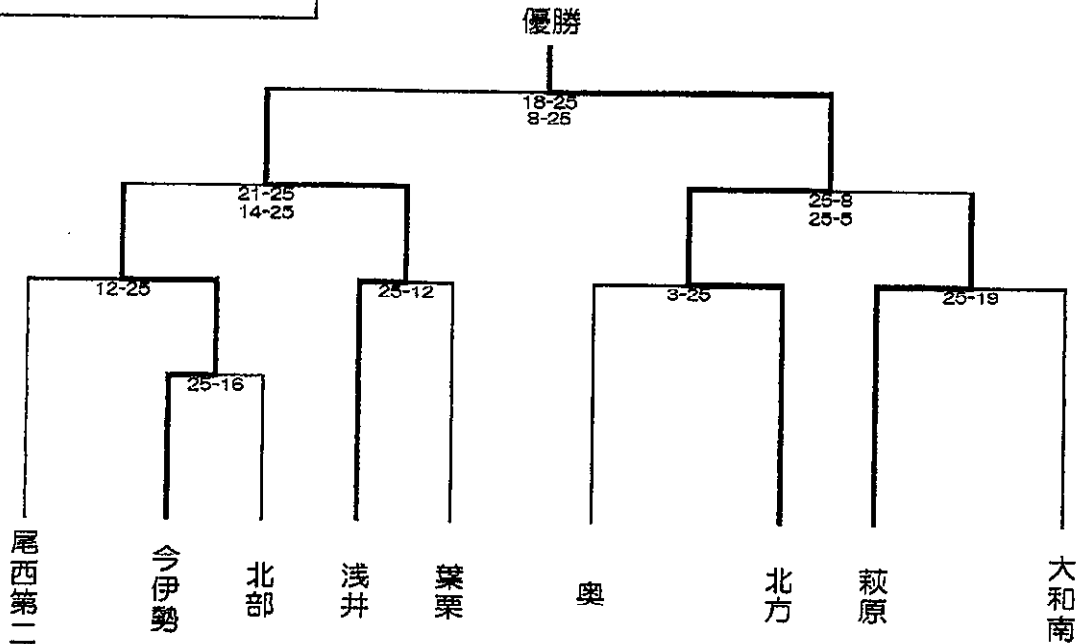

令和7年度 春季一宮市民バレーボール大会138カップ

男子の部	
期日	令和7年3月15日(土)
会場	尾西第二中学校
「促進」…25点1セットマッチ(デユースあり)	

優勝	一宮市立木曾川中学校
準優勝	一宮市立中部中学校
第3位	一宮市立北方中学校

尾西第二 尾西第一 西成 地域移行ク 丹陽 尾西第一 尾西第三 大和 南部 北方

- ※1 各コート第5試合終了後に30分間の昼食時間を設けます。
- ※2 連続試合は10分間の完全休養をとります。
- ※3 「促進」の記載のある試合は25点1セットマッチ(デユースあり)です。
- ※4 全試合において「給水のためのタイムアウト」は行いません。
- ※5 準決勝以降の3セット目は13点でコートチェンジを行います。

令和7年度 春季一宮市民バレーボール大会138カップ

女子の部	
期日	令和7年3月15日(土)
会場	奥中学校
「促進」…25点1セットマッチ(デュースあり)	

優勝 一宮市立北方中学校

準優勝 一宮市立浅井中学校

第3位 一宮市立今伊勢中学校

B4試合

3位

大和南 奥

北部 葉栗

尾西第二 奥

今伊勢 萩原

- ※1 各コート第4試合終了後に30分間の昼食時間を設けます。
- ※2 連続試合は10分間の完全休養をとります。
- ※3 「促進」の記載のある試合は25点1セットマッチ(デュースあり)です。
- ※4 全試合において「給水のためのタイムアウト」は行いません。
- ※5 準決勝以降の3セット目は13点でコートチェンジを行います。