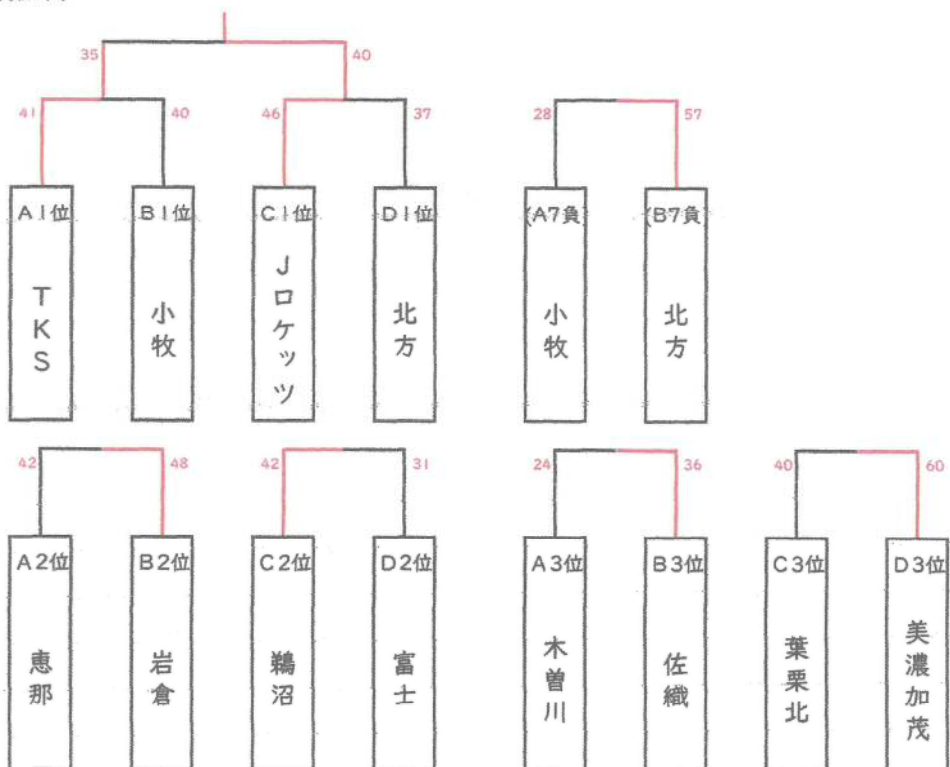

春季市民大会組み合わせ

○予選リーグ（男子）

A	チーム	TKS	恵那	木曾川	勝	負	順位
①	TKS		35-23	36-21	2	0	1
②	恵那	23-35		56-34	1	1	2
③	木曾川	21-36	34-56		0	2	3

B	チーム	小牧	佐織	岩倉	勝	負	順位
④	小牧		34-23	26-24	2	0	1
⑤	佐織	23-34		30-49	0	2	3
⑥	岩倉	24-26	49-30		1	1	2

C	チーム	葉栗北	Jロケッツ	鞆沼	勝	負	順位
⑦	葉栗北		20-42	20-39	0	2	3
⑧	Jロケッツ	42-20		37-30	2	0	1
⑨	鞆沼	39-20	30-37		1	1	2

D	チーム	富士	美濃加茂	北方	勝	負	順位
⑩	富士		20-18	13-50	1	1	2
⑪	美濃加茂	18-20		11-34	0	2	3
⑫	北方	50-13	34-11		2	0	1

○順位戦